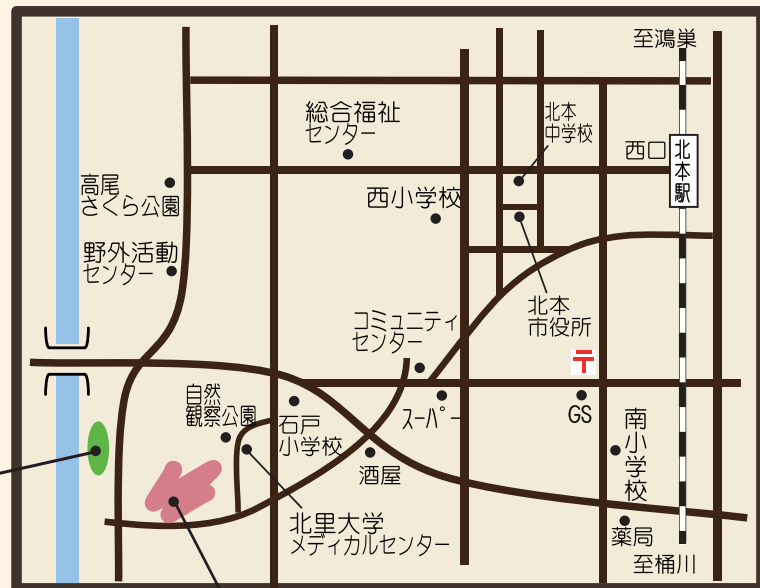

北本市子供公園

31回

みどりのフェスティバル
オリエンテーリング

同時開催

4/29(月)

昭和の日

フェスティバル

ゲームコーナー

縁日コーナー
ストラックアウトに挑戦！
グラウンドゴルフで
ビンゴゲーム

ステージ

式典
Dance & Music 発表会
集まれ！ビンゴ大会

Green Festival

園内イベント

こいのぼりの大流れ
農産物の直売
地元商店特設模擬店
植木市
腐葉土販売
一日動物村
マジックコーナー
移動式子ども基地

体験コーナー

フェイスパイント&ガーランド作り
菊の挿し芽教室
スイングこいのぼり作り
親子竹とんぼ作り教室
高所作業車乗車体験

配布

苗木 (数量限定)
カブトムシの幼虫
(無くなり次第終了となります)

募金いただきました

天神下公園
臨時駐車場

共催 北本市
北本市レクリエーション協会
北本市都市公園指定管理者
協力団体 北本市野球連盟
北本市シルバー人材センター
NPO法人北本市観光協会
NPO法人北本雑木林の会
北本市グラウンドゴルフ協会
北本市スポーツ少年団
埼玉県立北本高等学校
鴻巣マシツク同好会
NPO法人ドモカドまちing
スカーフアップ&カフサークル Nagomi
(順不同)

お問合せ

北本総合公園管理事務所
Tel 048-592-4050

北本市子供公園
(北本市石戸宿 3-225)