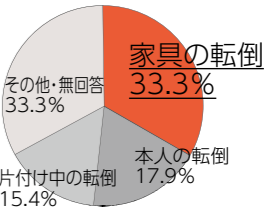

地震時のケガの主な原因 家具の転倒を防ぐ

固定する

平成28年の熊本地震における負傷原因