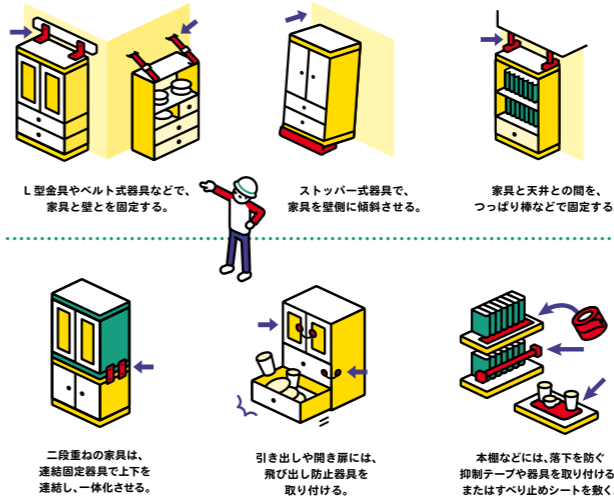

- ・北本トマトカレー
- ・自衛隊カレー
- ・武蔵丘短期大学栄養学の本元先生が考案したカレーから選べます。

他にも…

- 白パイや特殊車両、自衛隊車両への体験搭乗
- VR地震体験車
- カインズ北本店やグリコ北本工場が出品する防災グッズ展示・物販コーナー など!

十分に熱中症予防をしてご来場ください。また、新型コロナウイルス感染拡大防止のため、体調不良の場合は参加をご遠慮ください。状況により、訓練の一部を変更・中止する場合があります。

会場駐車場には限りがあるため、ご来場の際は市役所およびグリコ北本工場と会場を結ぶシャトルバスや自転車、路線バスをご利用ください(市役所・グリコ北本工場の駐車場が使用できます)。

【臨時シャトルバス運行時間】
7:45～10:00、11:00～14:00
※約20分に1本

訓練によっては年齢制限があります。詳細情報は市ホームページからご確認ください。

当日の様子はYouTubeで配信します。埼玉県ホームページからアクセスしてください。

家具転倒防止対策の例

埼玉県「イツモ防災講座」配布資料より引用

近年発生した地震におけるけがの原因は、約30%が家具類の転倒・落下・移動によるものでした。家具そのものが倒れてくるだけでなく、棚から飛び出した食器や本、キャスター付きのテレビ台がぶつかったり、飛ばす事もあります。

「もし地震が起きたら」という視点で自宅を見渡して、日頃から家具などが倒れない・飛び出さないような工夫をしておきましょう。

地震時のケガの主な原因 家具の転倒を防ぐ