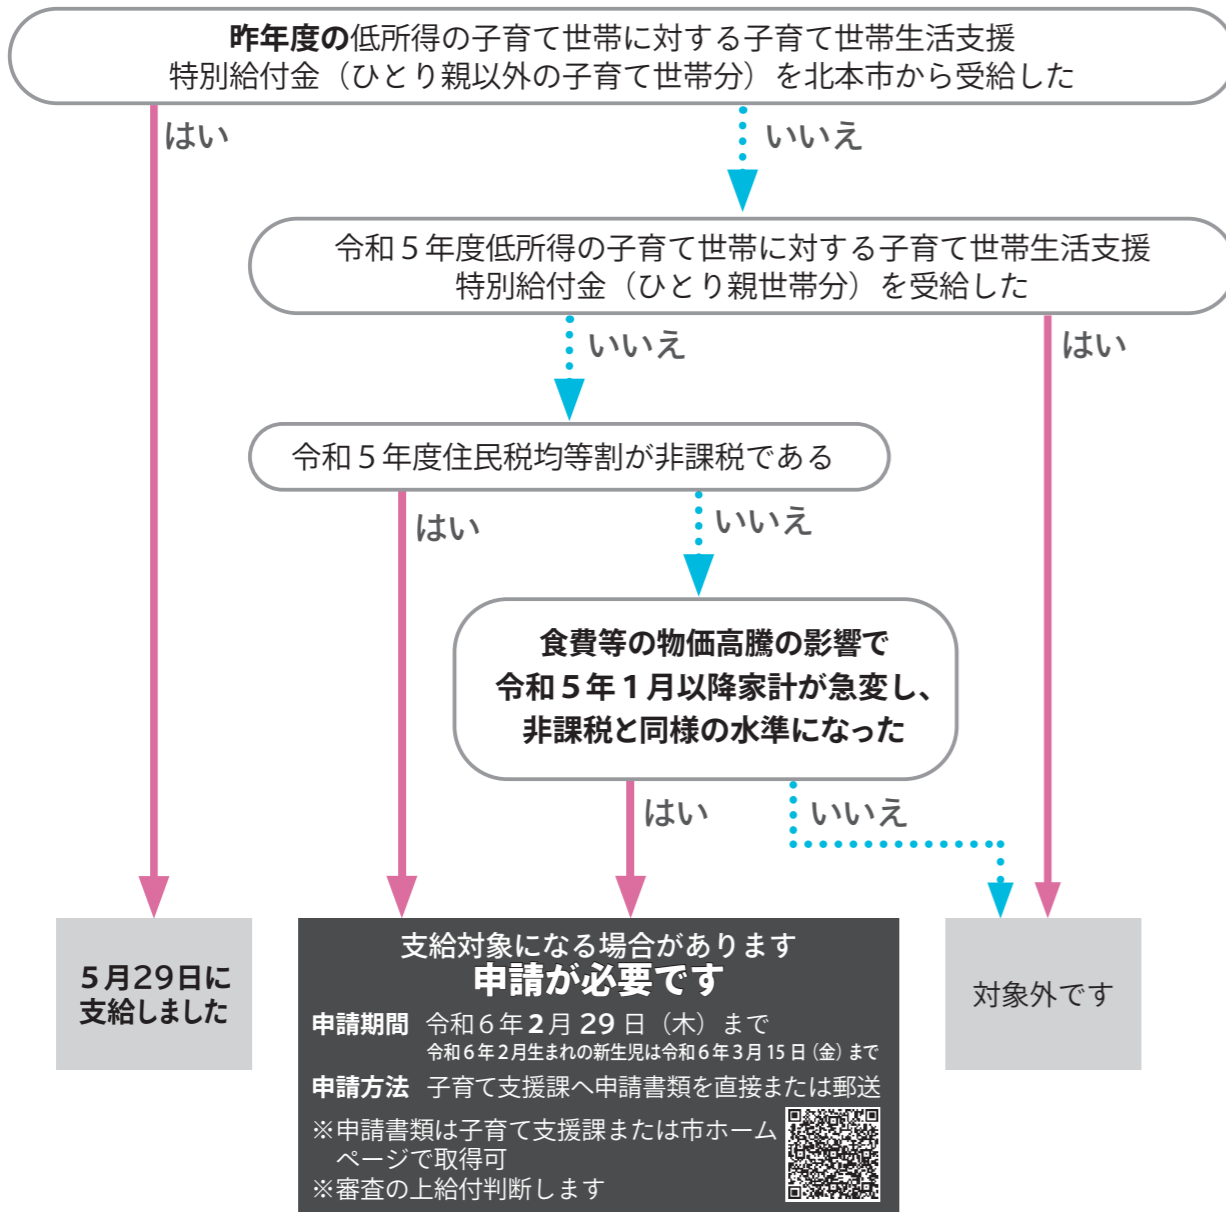

支給時期 申請不要の人には5月29日に支給済み
(申請が必要な人は、申請を受け付け次第、順次支給)

対象者や申請の必要の有無については以下のフローチャートをご覧ください

今月のきたもと「四季の恵み」マルシェ!(農業ふれあいセンター)

- 桜国屋 (☎ 544-5321) 10:00 ~ 17:00 (水曜定休)
今年もプラムの季節がやってきました!
今月のお米の日は、18日(火)、29日(土)、30日(日)。
 - さんた亭 (☎ 580-6883) 11:00 ~ 14:30 (水曜定休)
今月の店長おすすめは『ぶっかけそば』!
 - 情報発信館 (☎ 578-4255) 10:00 ~ 16:00
 - & green CAFE 10:00 ~ 16:00 (水曜定休)
北本産の特製フルーツシロップをかけたひんやりかき氷を7月1日(土)から提供!
いちごみるく、エスプレッソみるくの2種類をご用意しています。
ミルクアイスのトッピングもおすすめ。
- ☎産業観光課農政担当 (☎ 594-5532)

北本市観光協会からのお知らせ

北本市観光協会 検索

●グリコピア・イースト北本市民デー

- 時 8月20日(日) 9:30 ~
- 対 市内在住、在勤の人 費無料
- 定 60人(子どもも1人として計算。定員超過の場合は抽選)
- 申 往復はがきに代表者・住所・電話番号・参加者氏名・年齢・駐車場使用台数を記入し7月10日(月・消印有効)までに観光協会へ。
- 他 詳細は観光協会ホームページへ。

北本市観光協会
KITAMOTO TOURISM ASSOCIATION