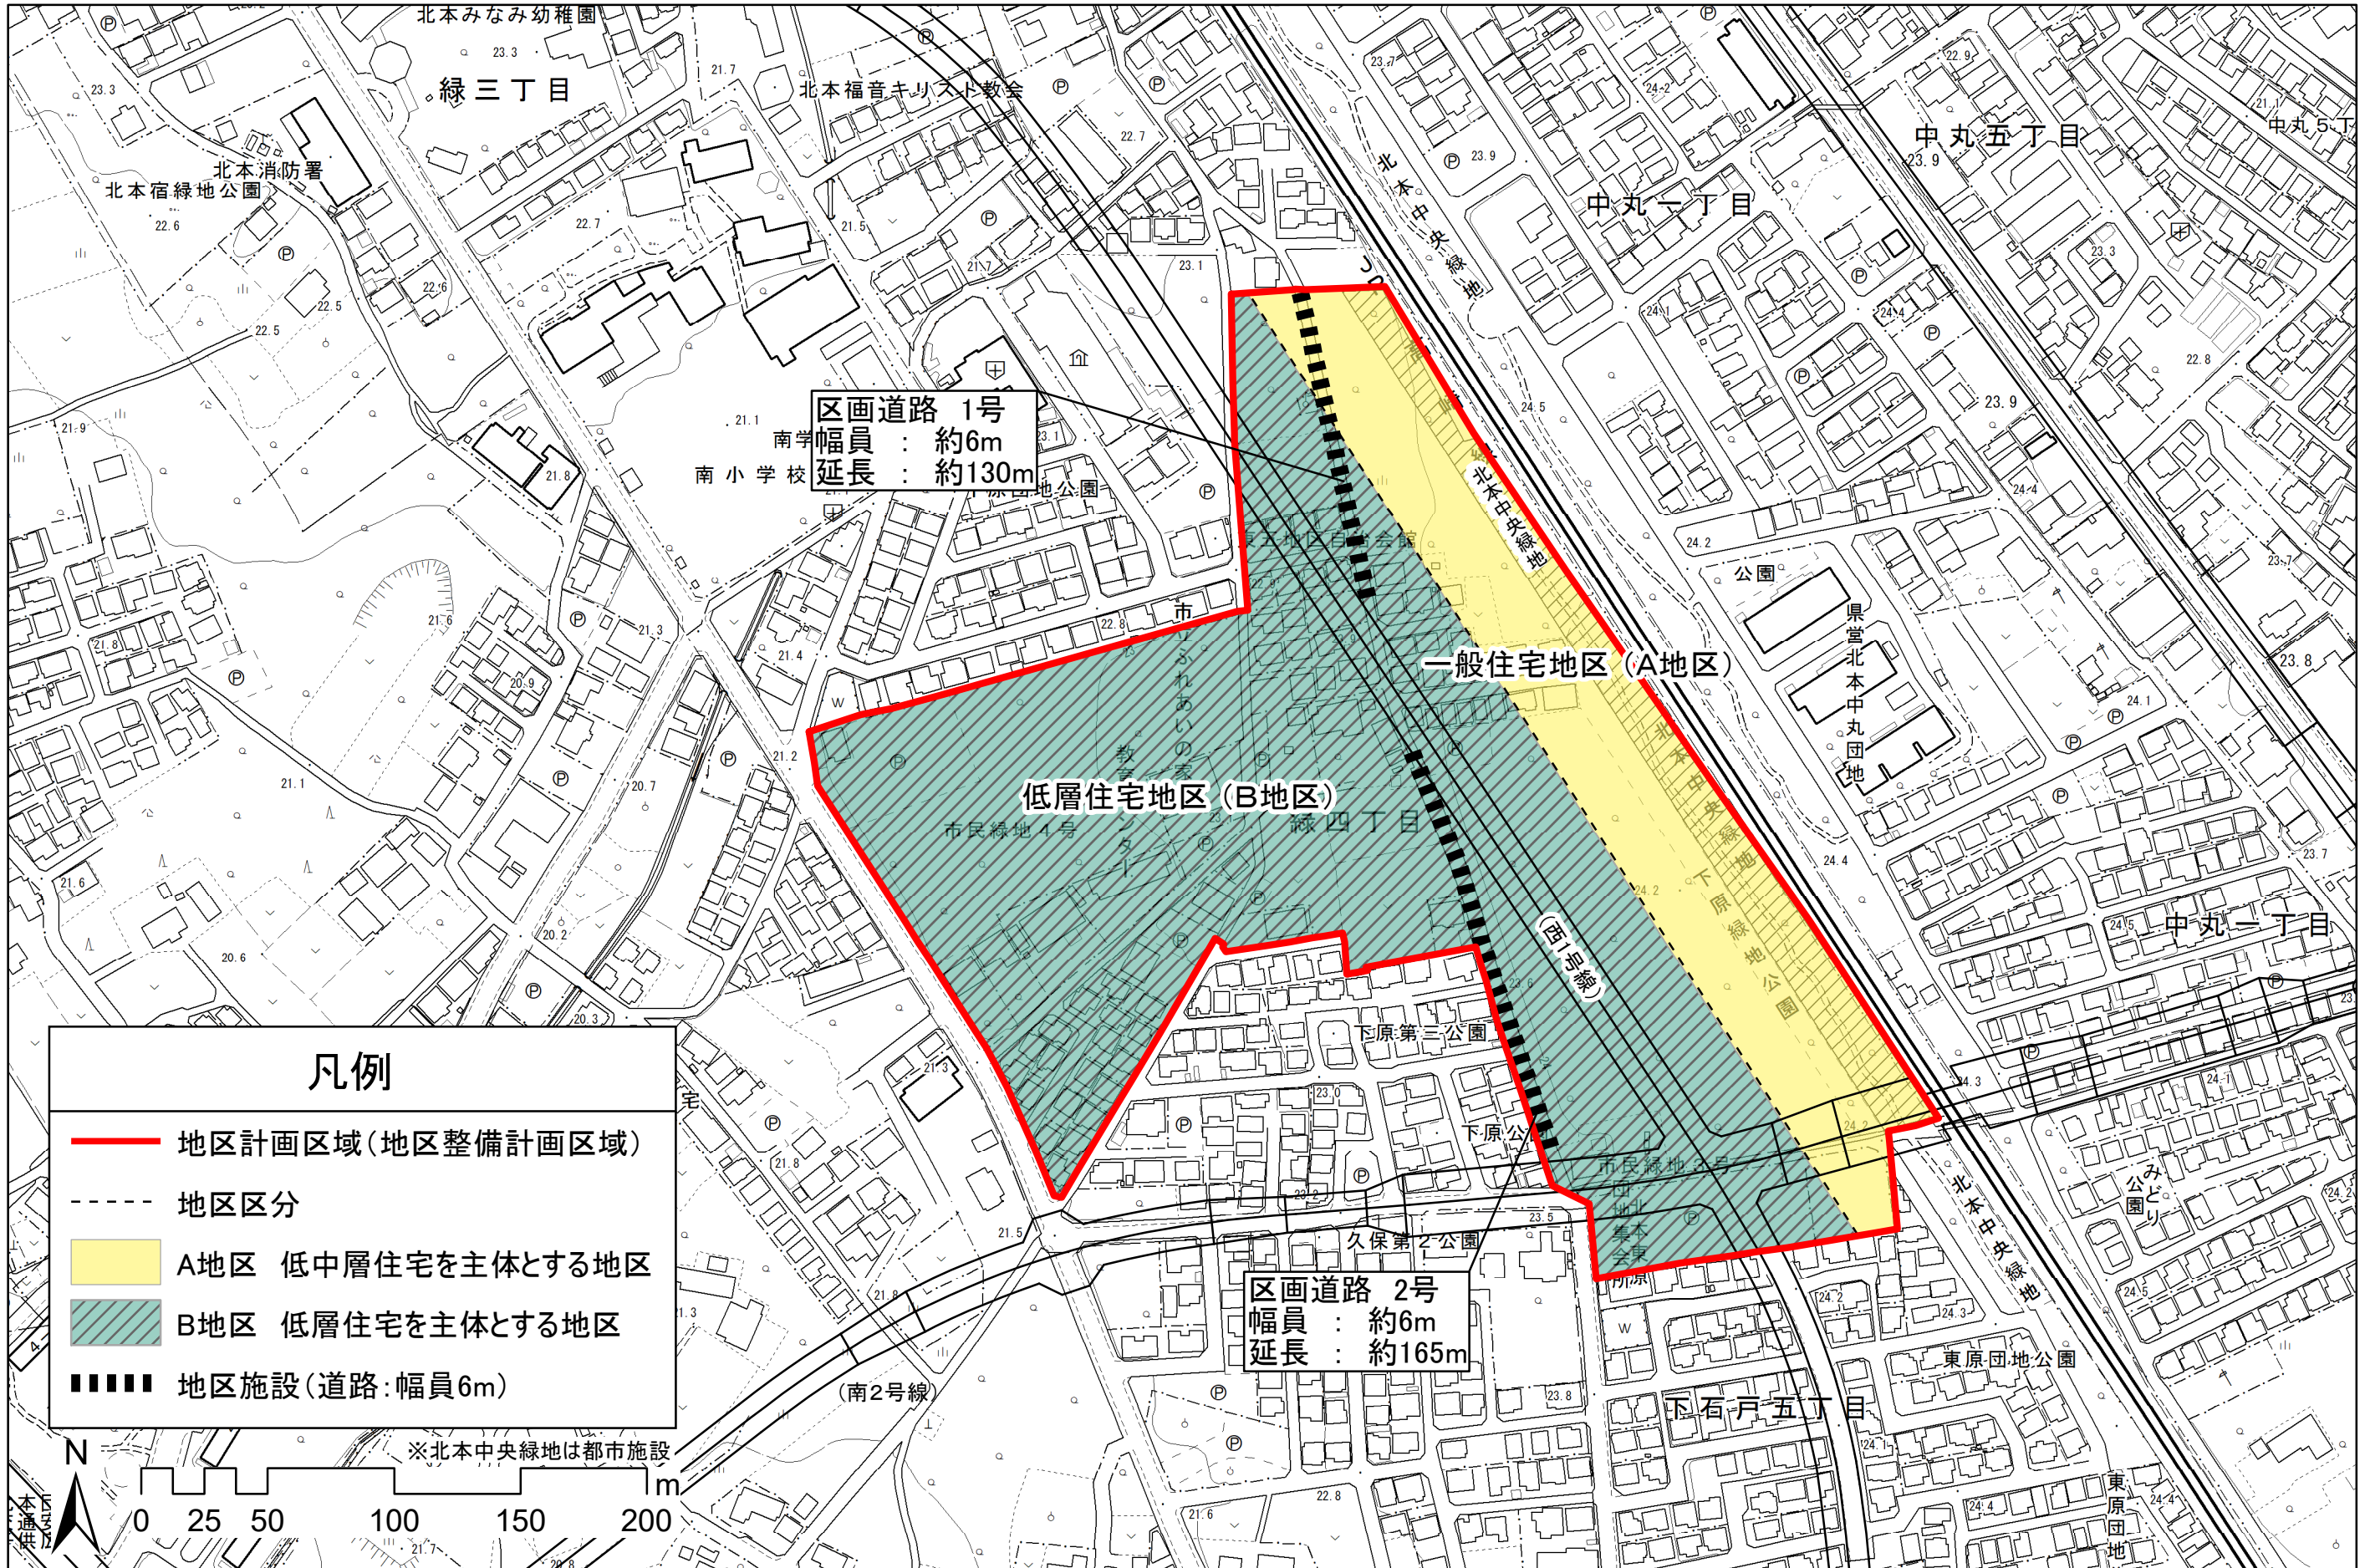

地区計画方針の付図

緑四丁目・下石戸五丁目地区 地区計画

地区整備計画図

緑四丁目・下石戸五丁目地区 地区計画