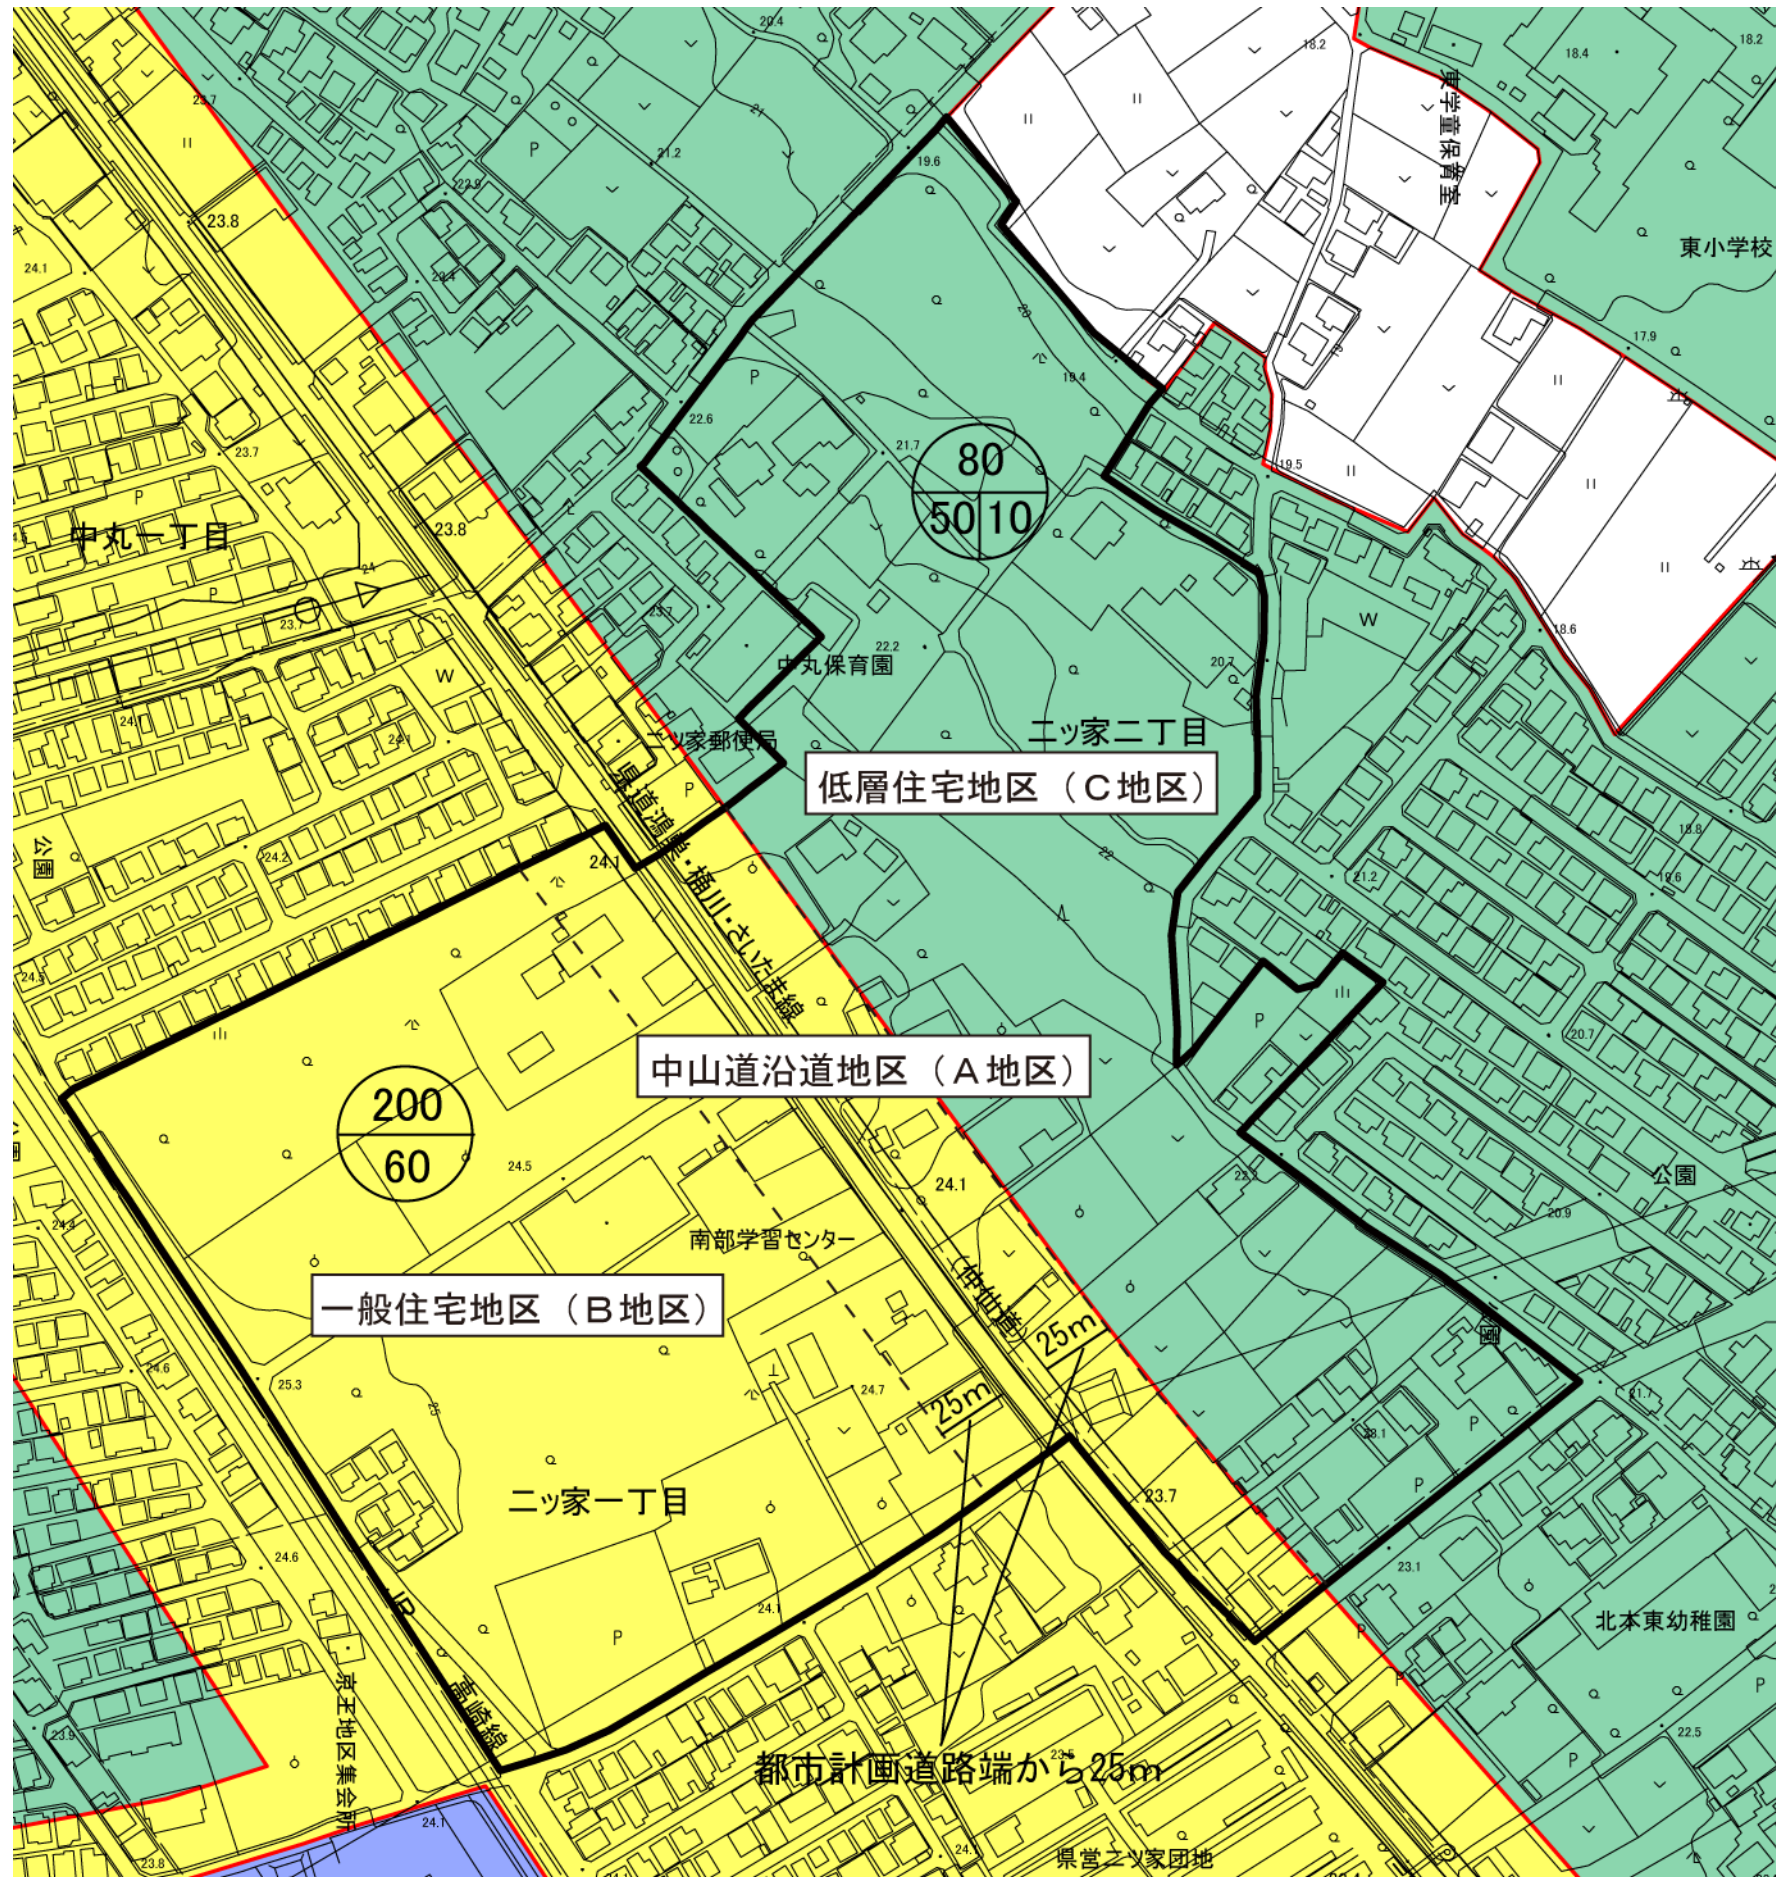

地区計画方針の付図

ニツ家一丁目・二丁目地区

地区整備計画図

ニツ家一丁目・二丁目地区

地区区分図

ニツ家一丁目・二丁目地区

凡 例	
	第一種低層住居専用地域
	第一種住居地域
	工業専用地域