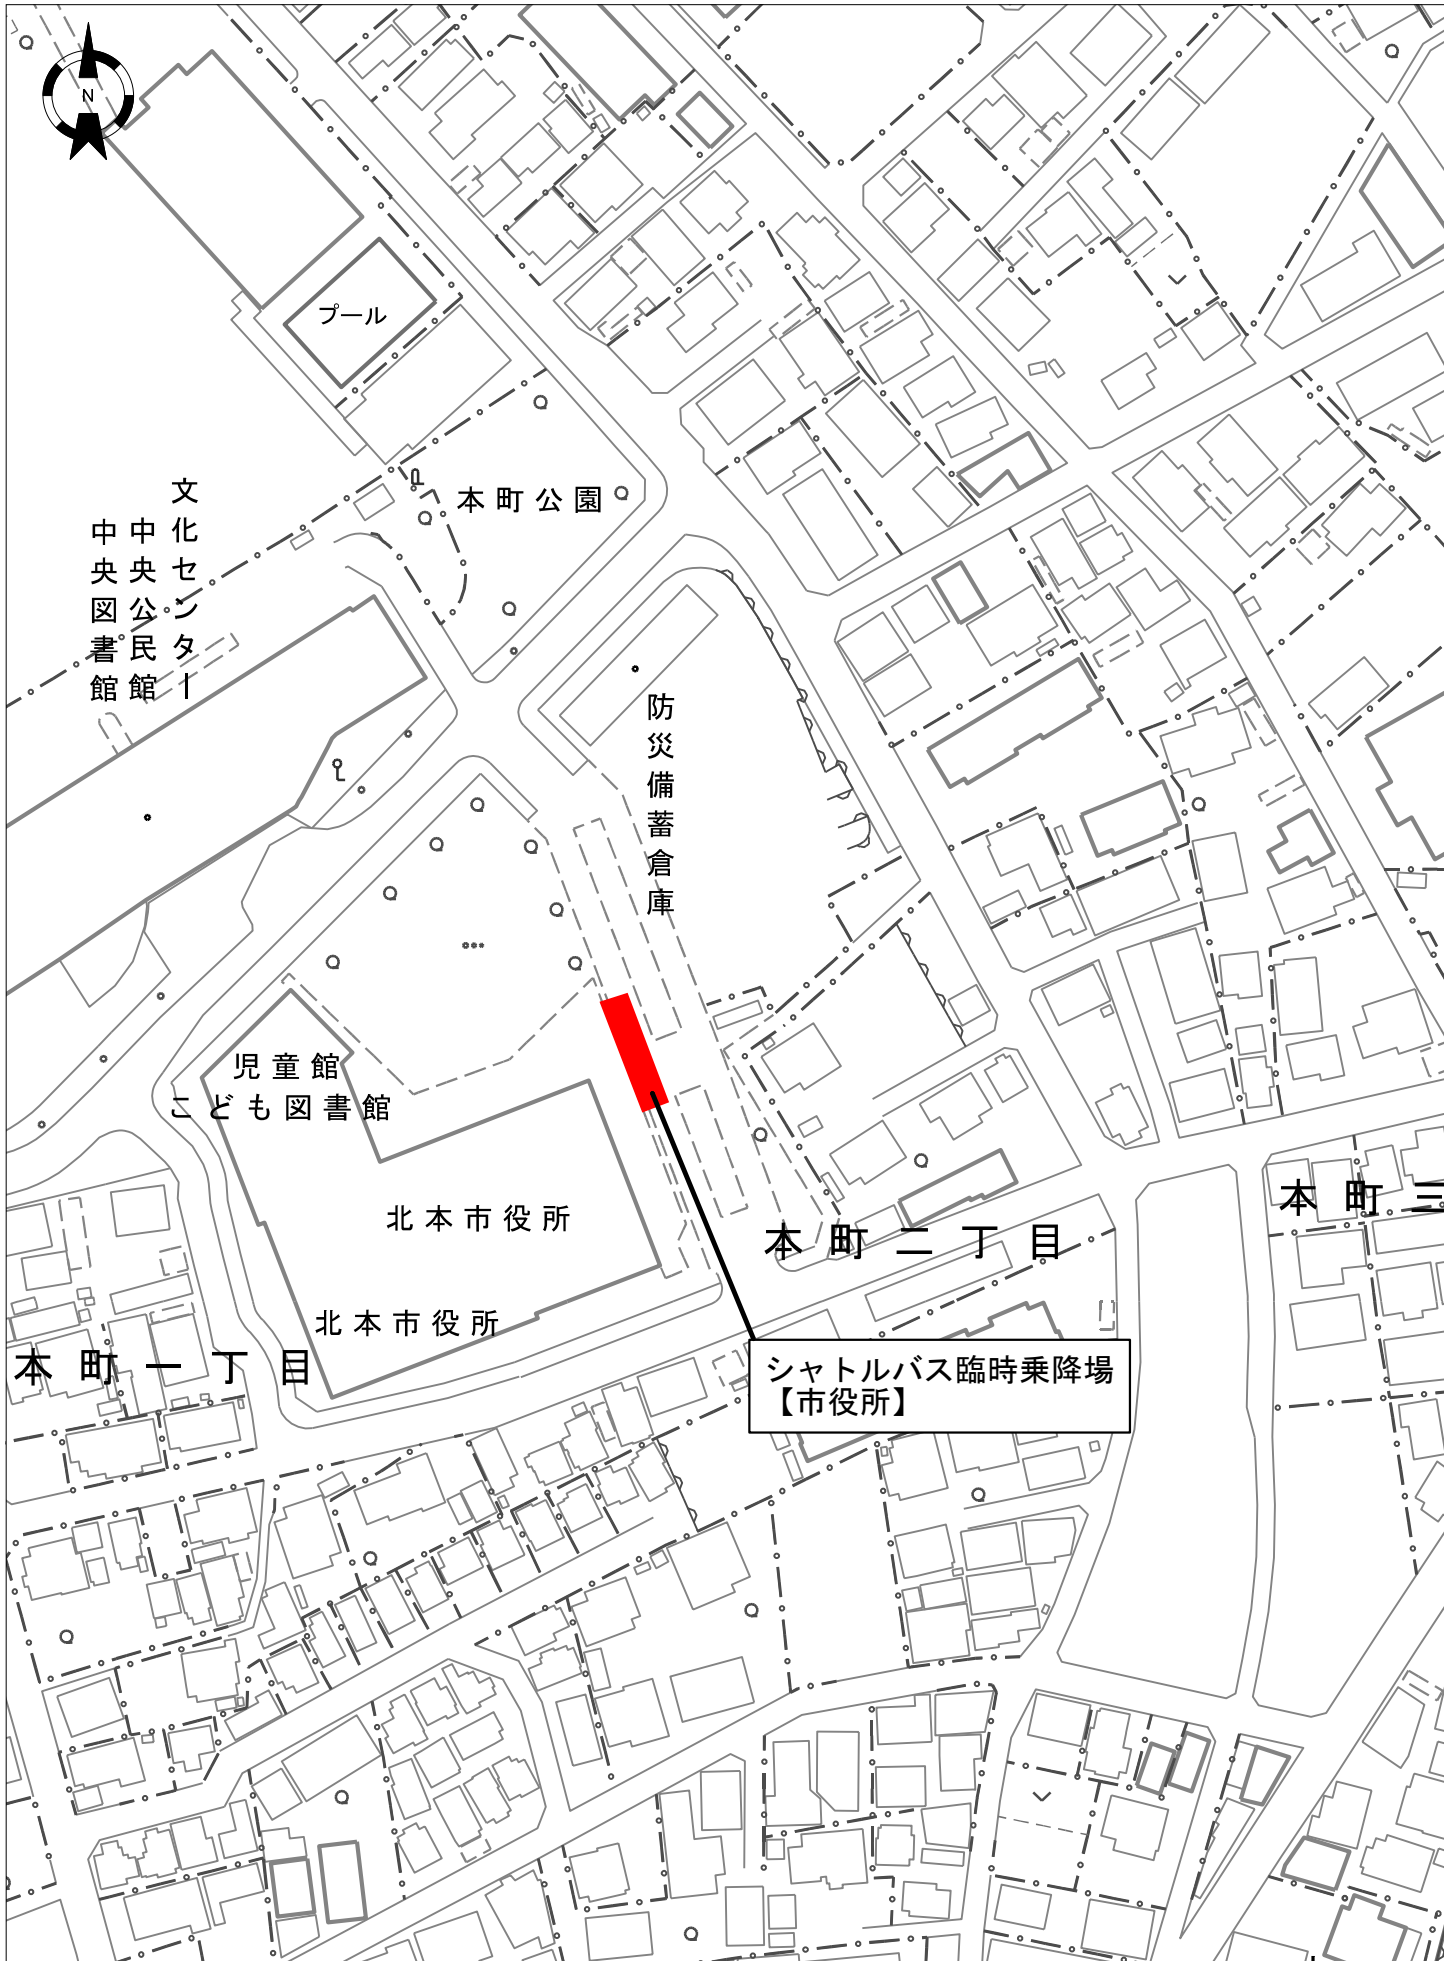

1/1500

0 90m