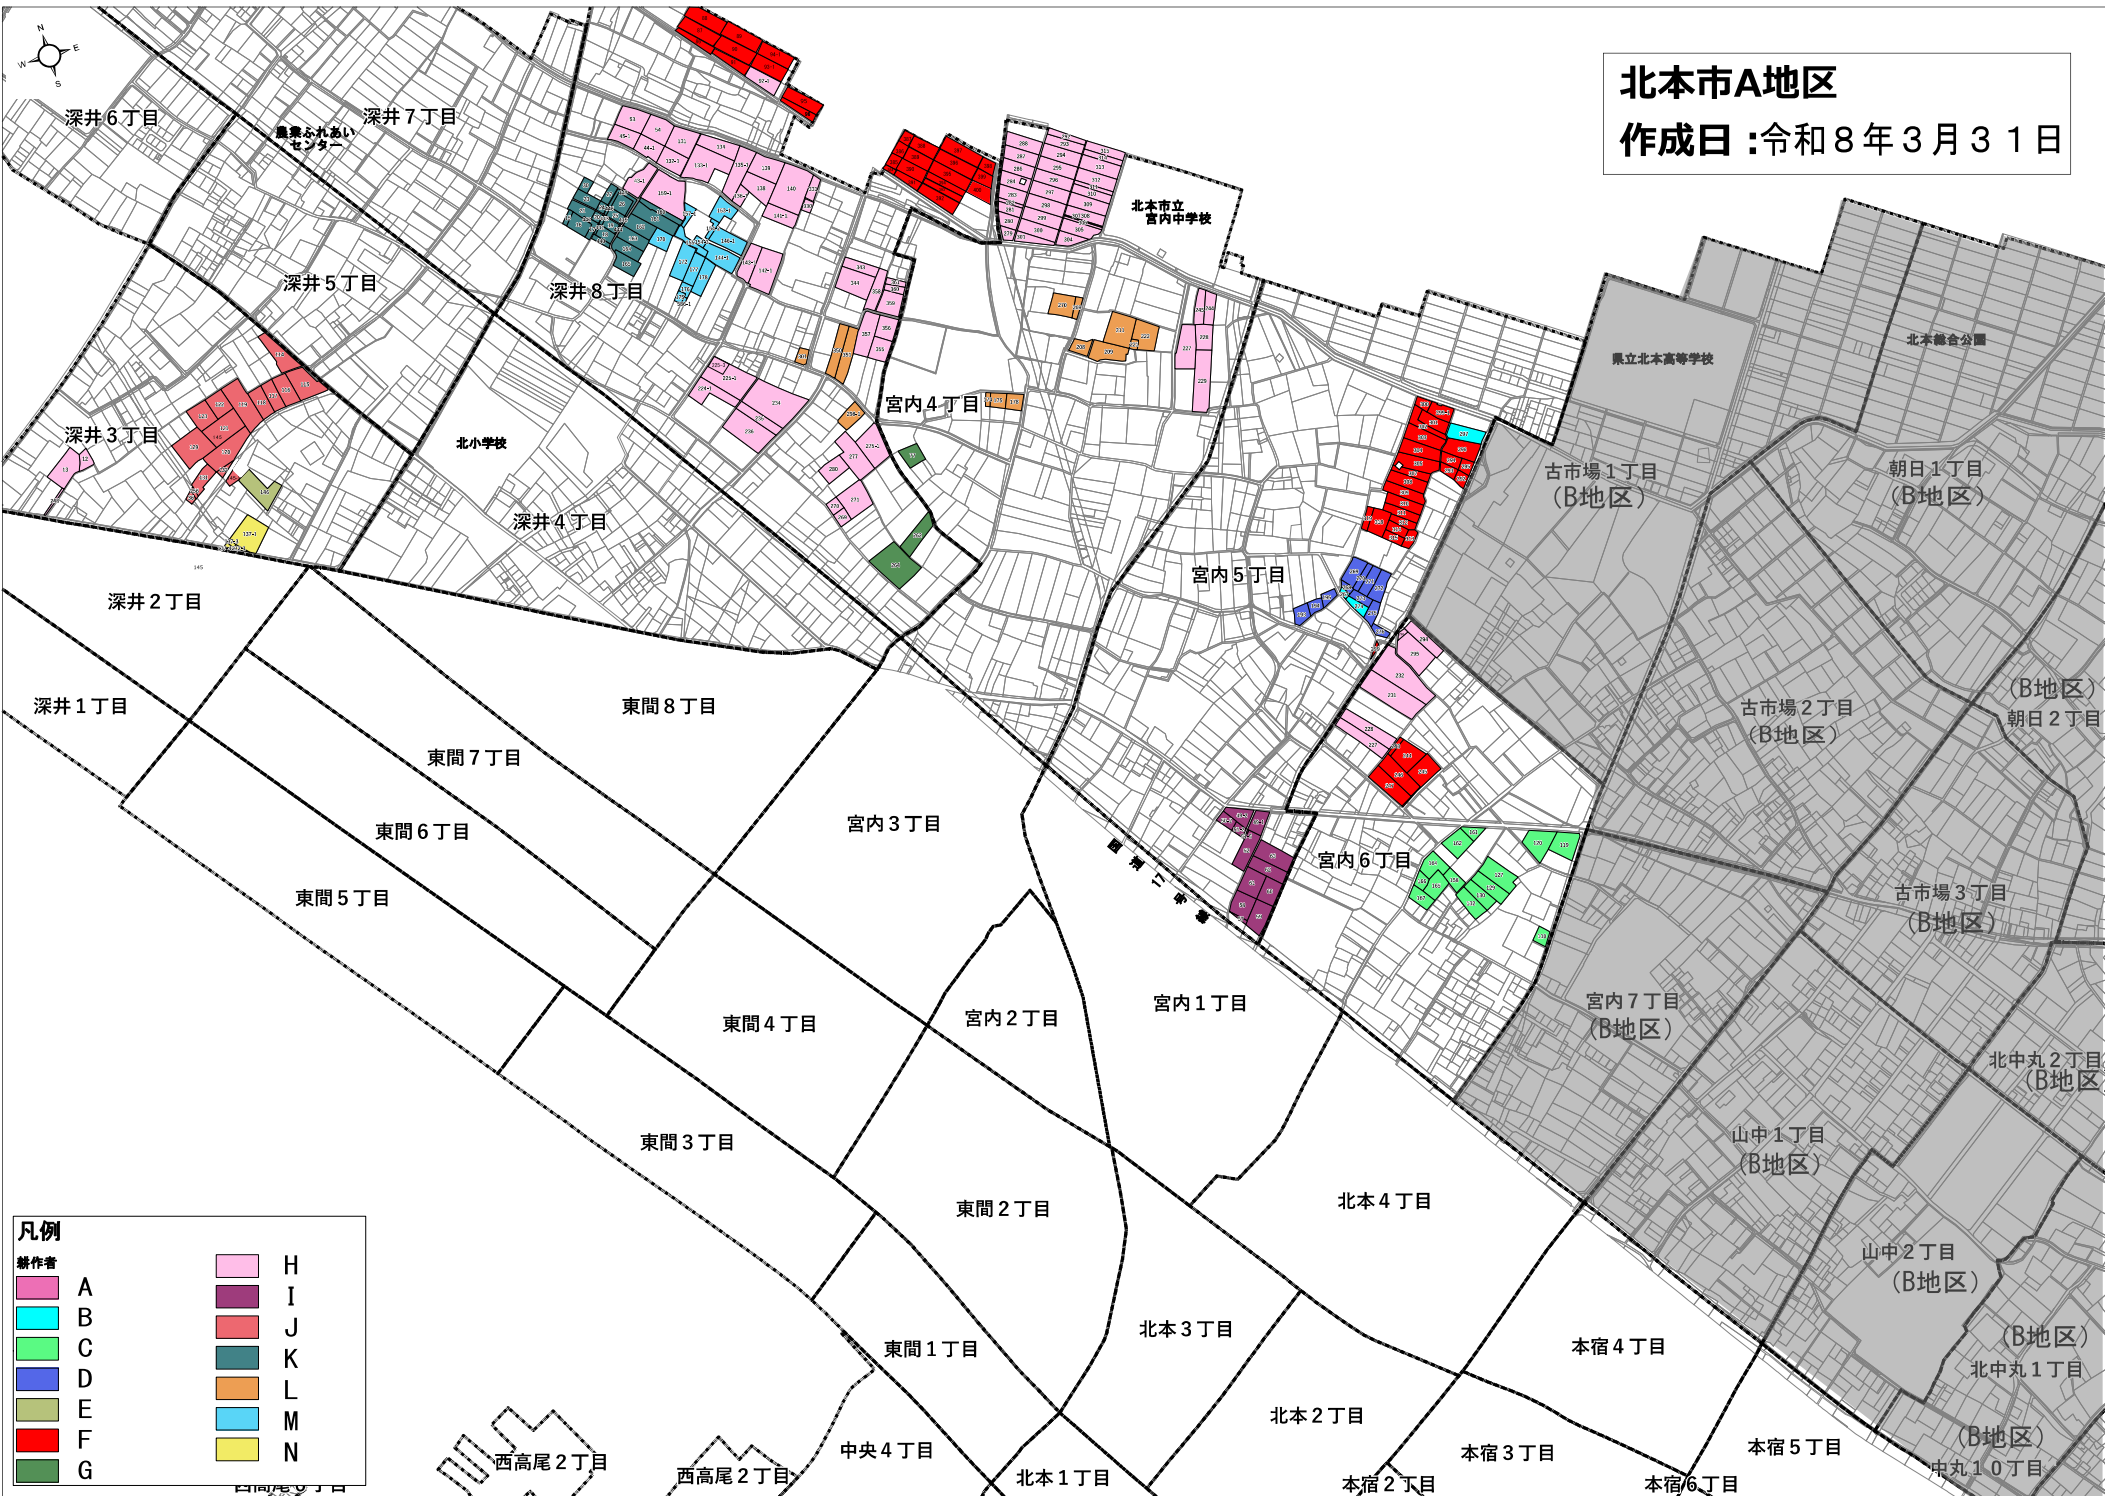

北本市A地区

作成日 : 令和8年3月31日

凡例	
緑作者	
A	H
B	I
C	J
D	K
E	L
F	M
G	N