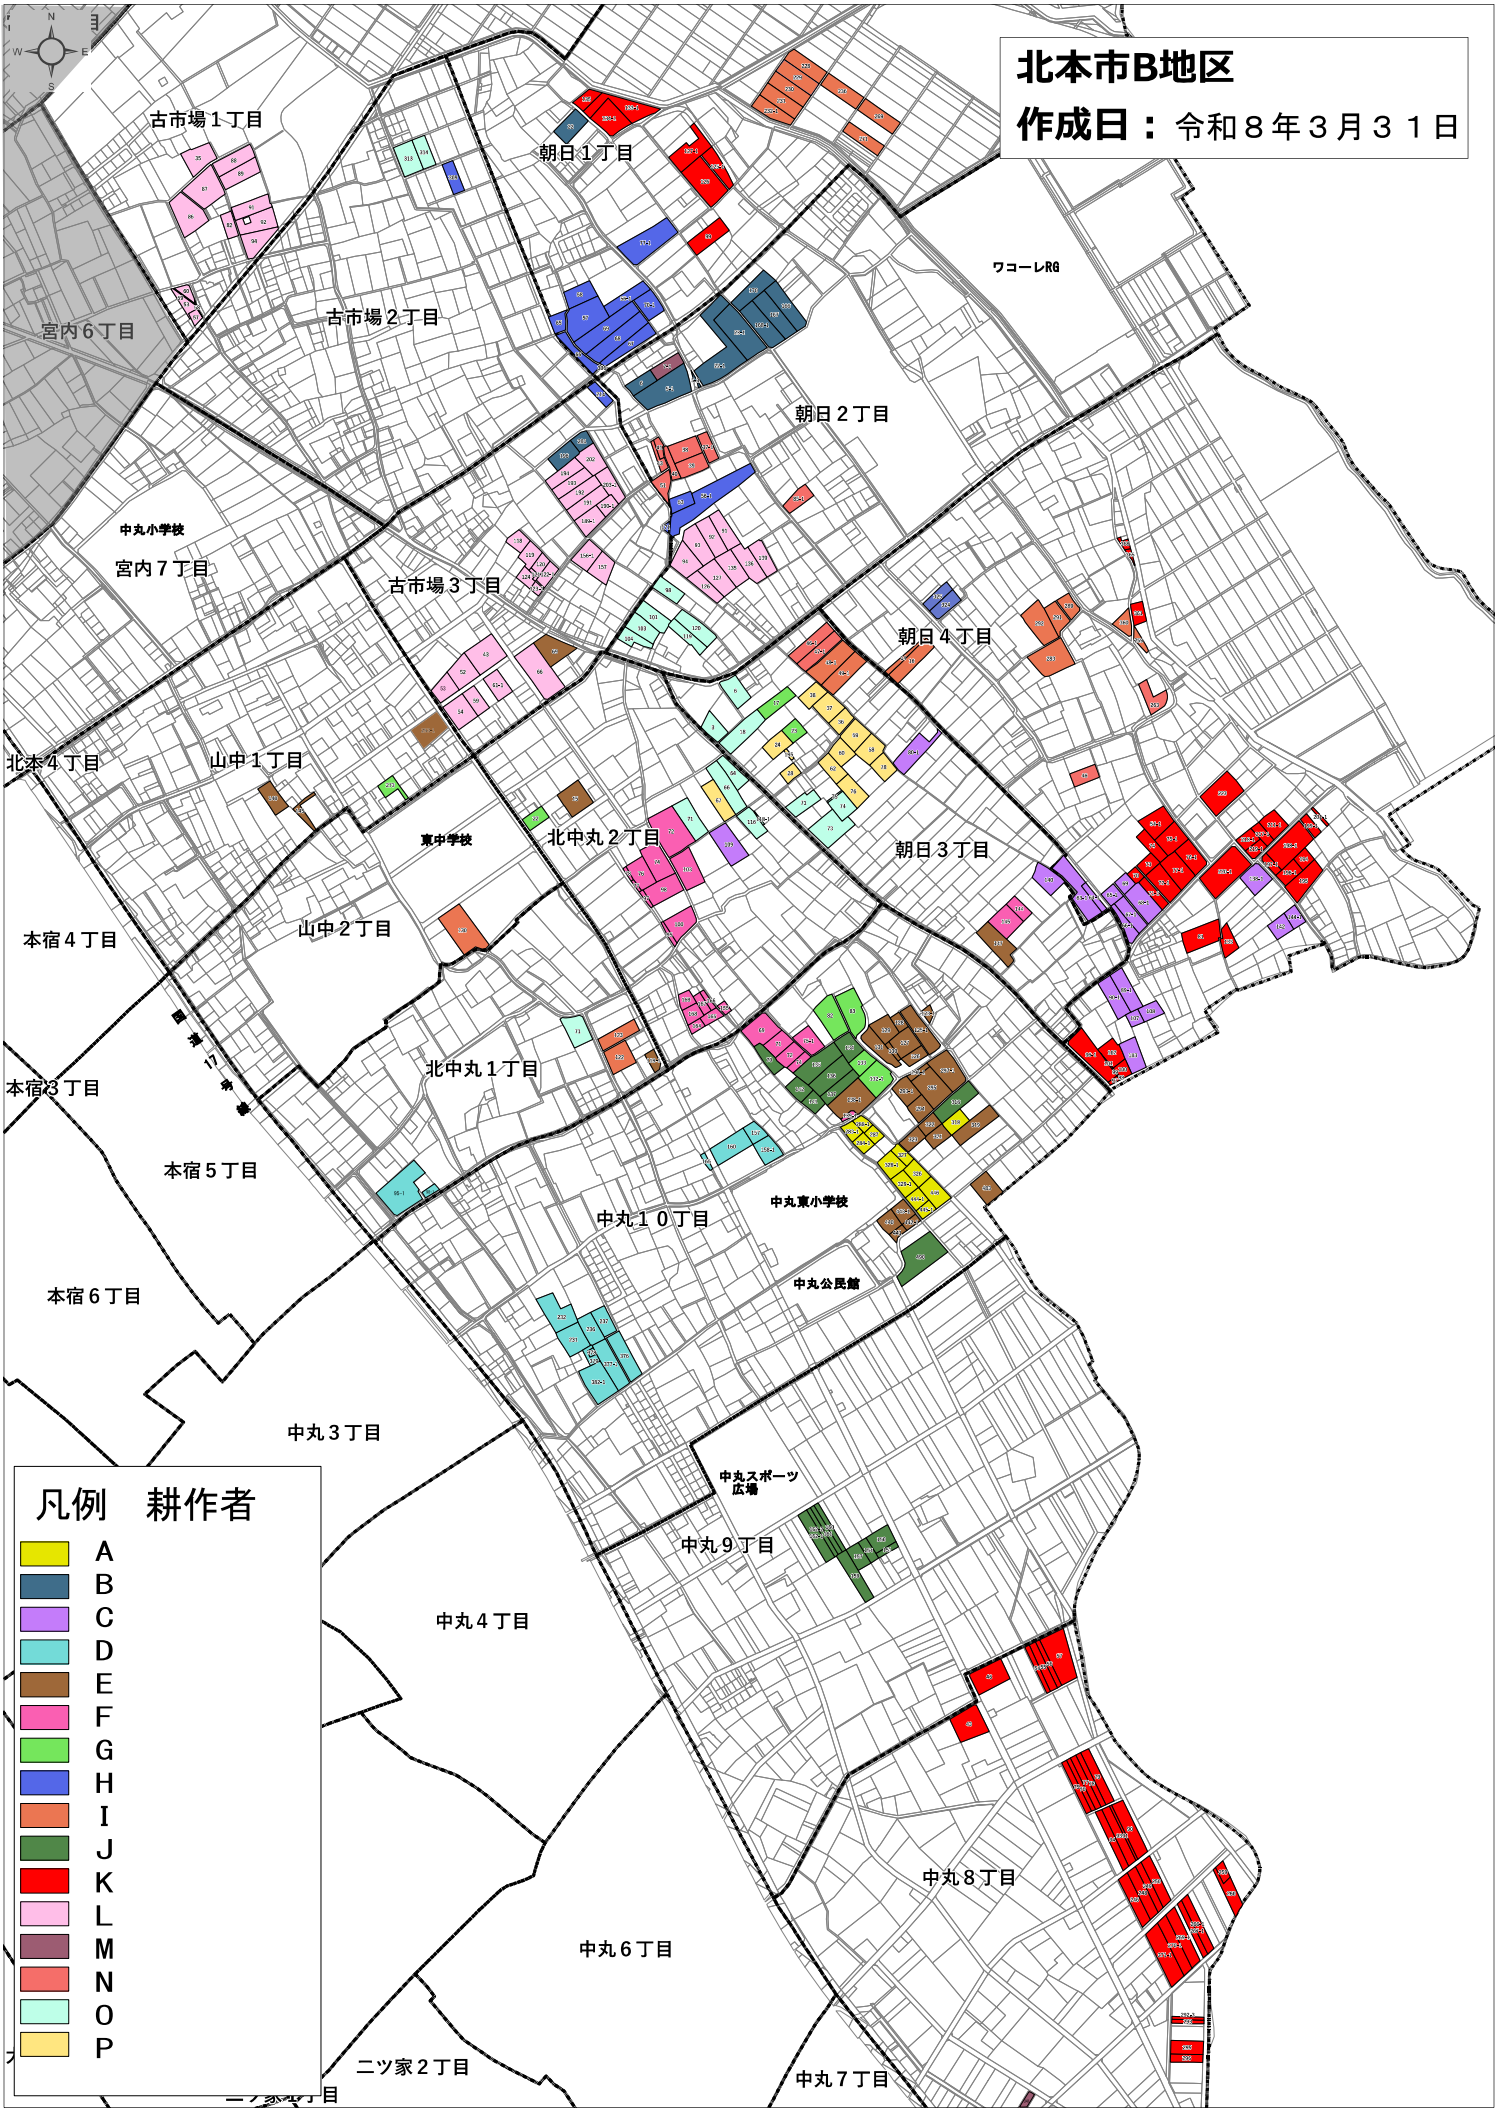

北本市B地区

作成日：令和8年3月31日

凡例 耕作者

- A
- B
- C
- D
- E
- F
- G
- H
- I
- J
- K
- L
- M
- N
- O
- P