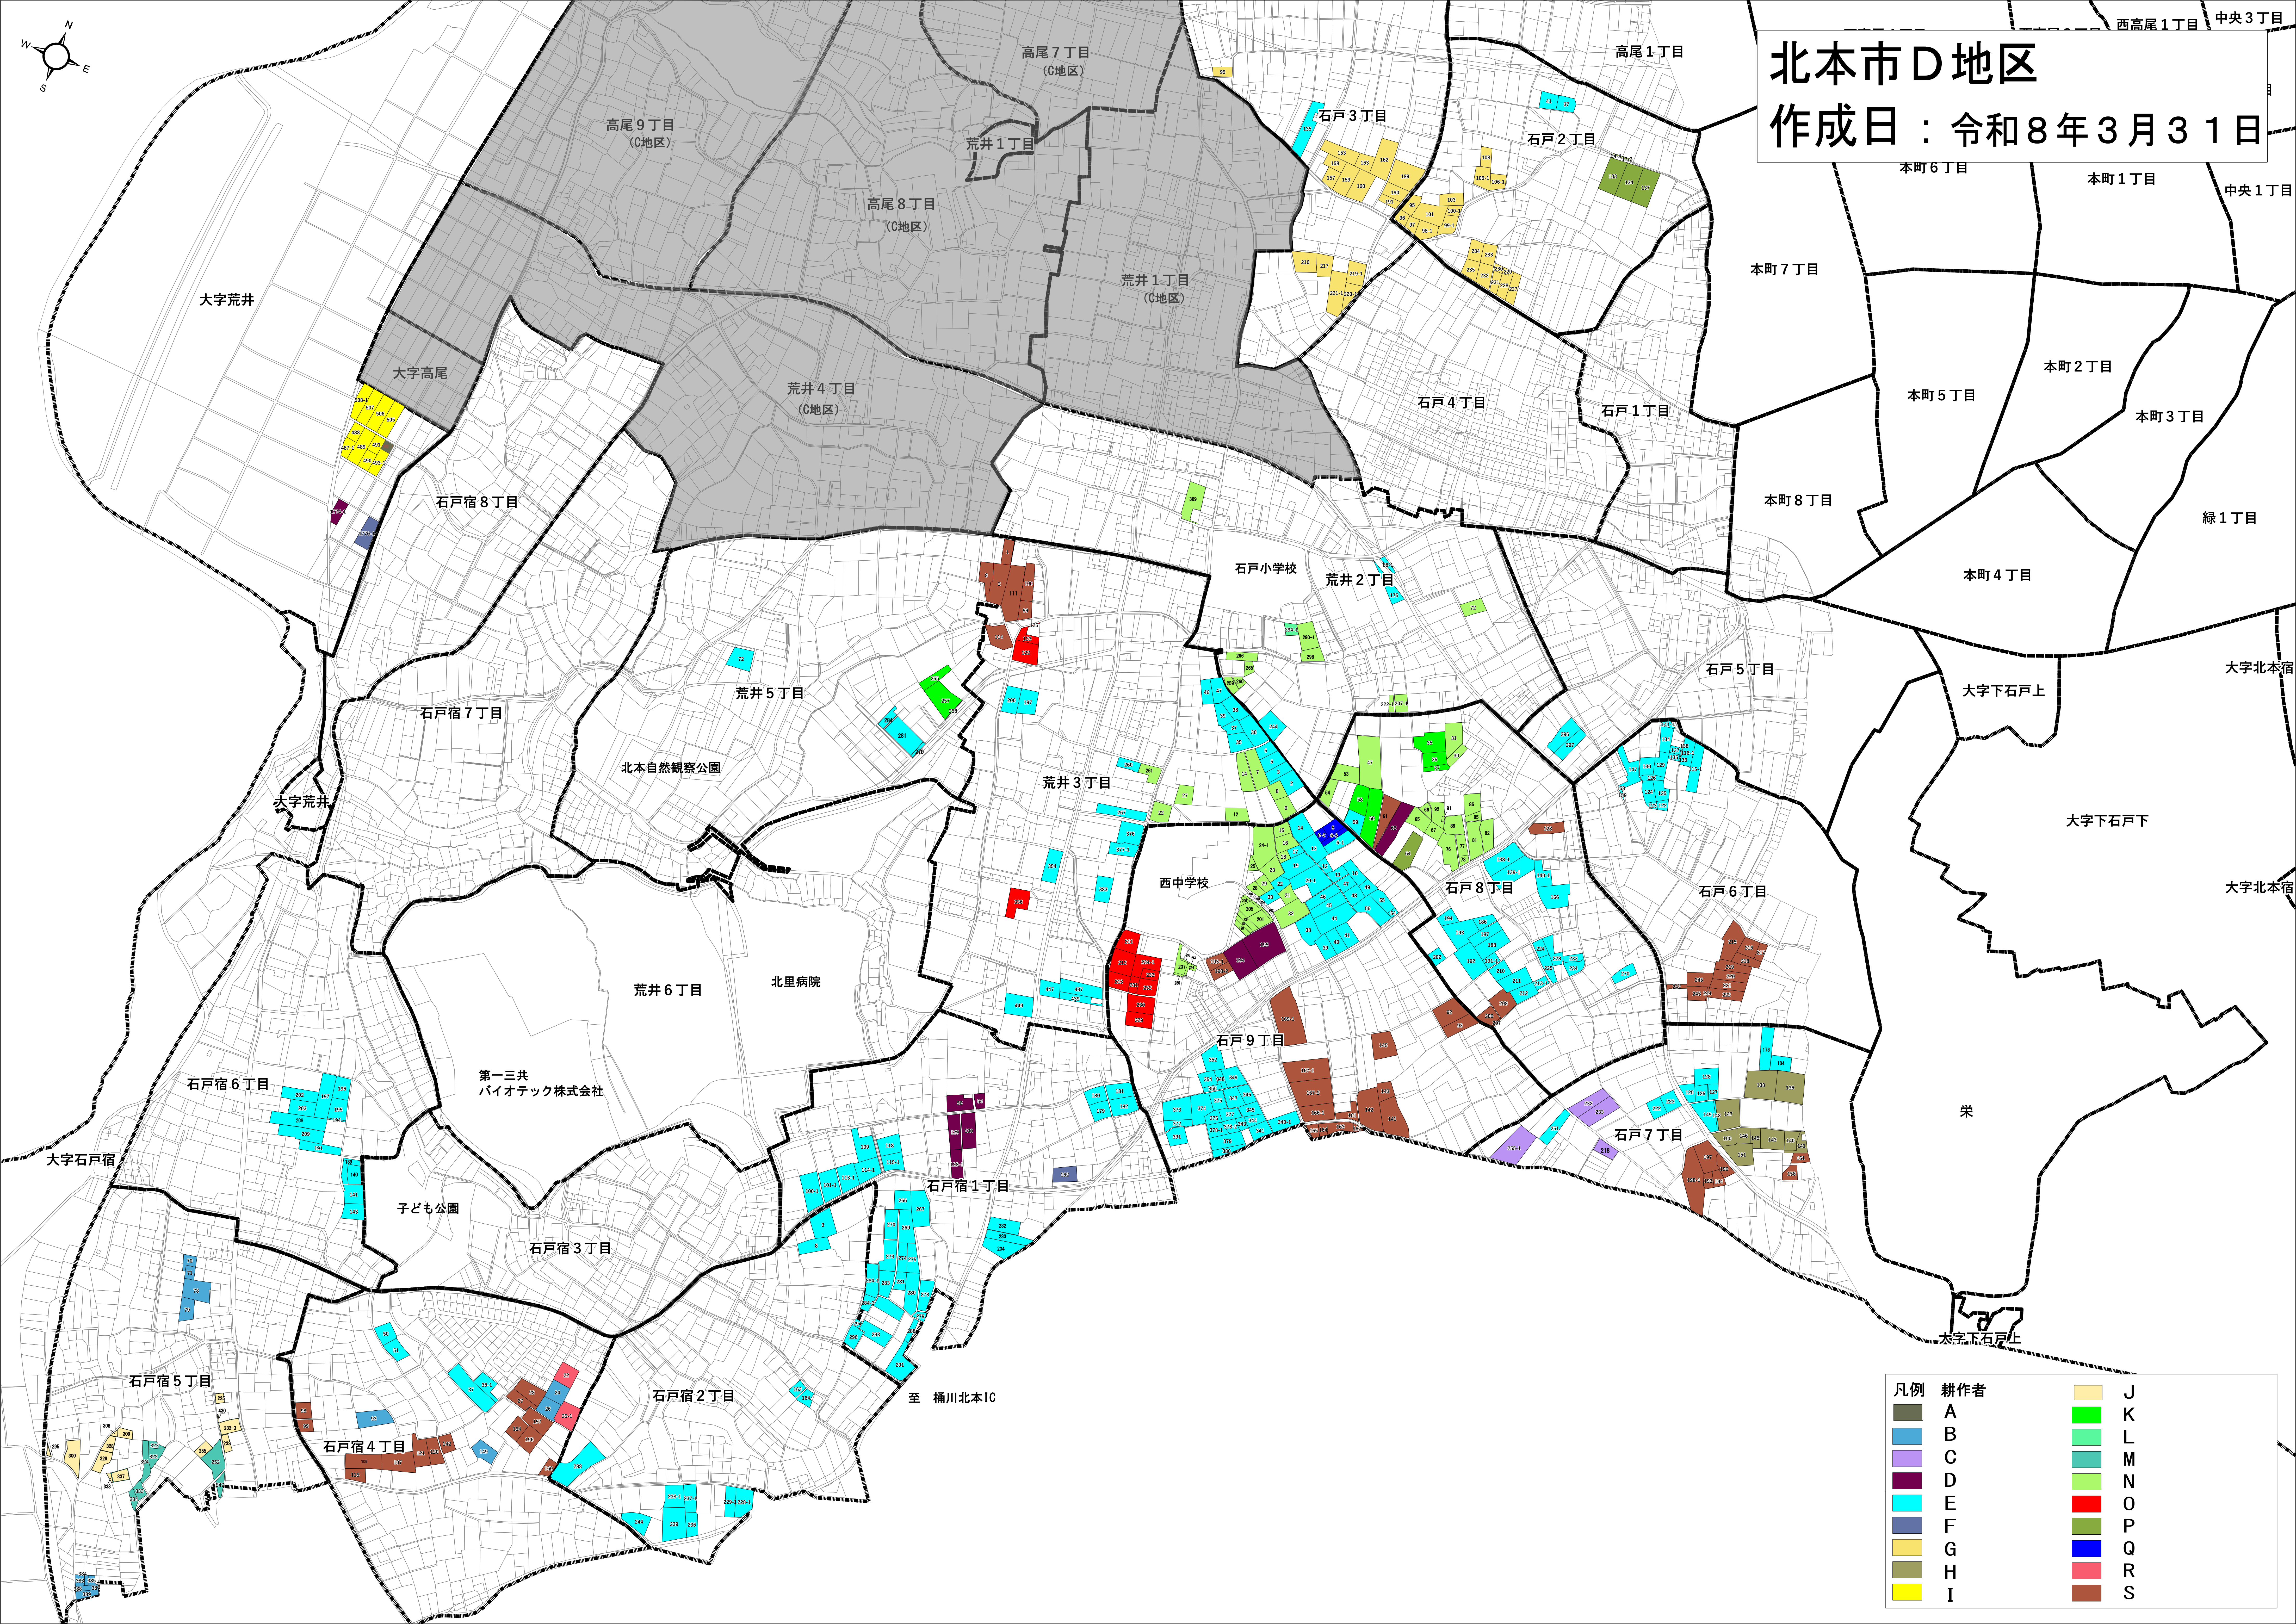

# 北本市D地区

作成日：令和8年3月31日

凡例 耕作者	
A	J
B	K
C	L
D	M
E	N
F	O
G	P
H	Q
I	R
	S