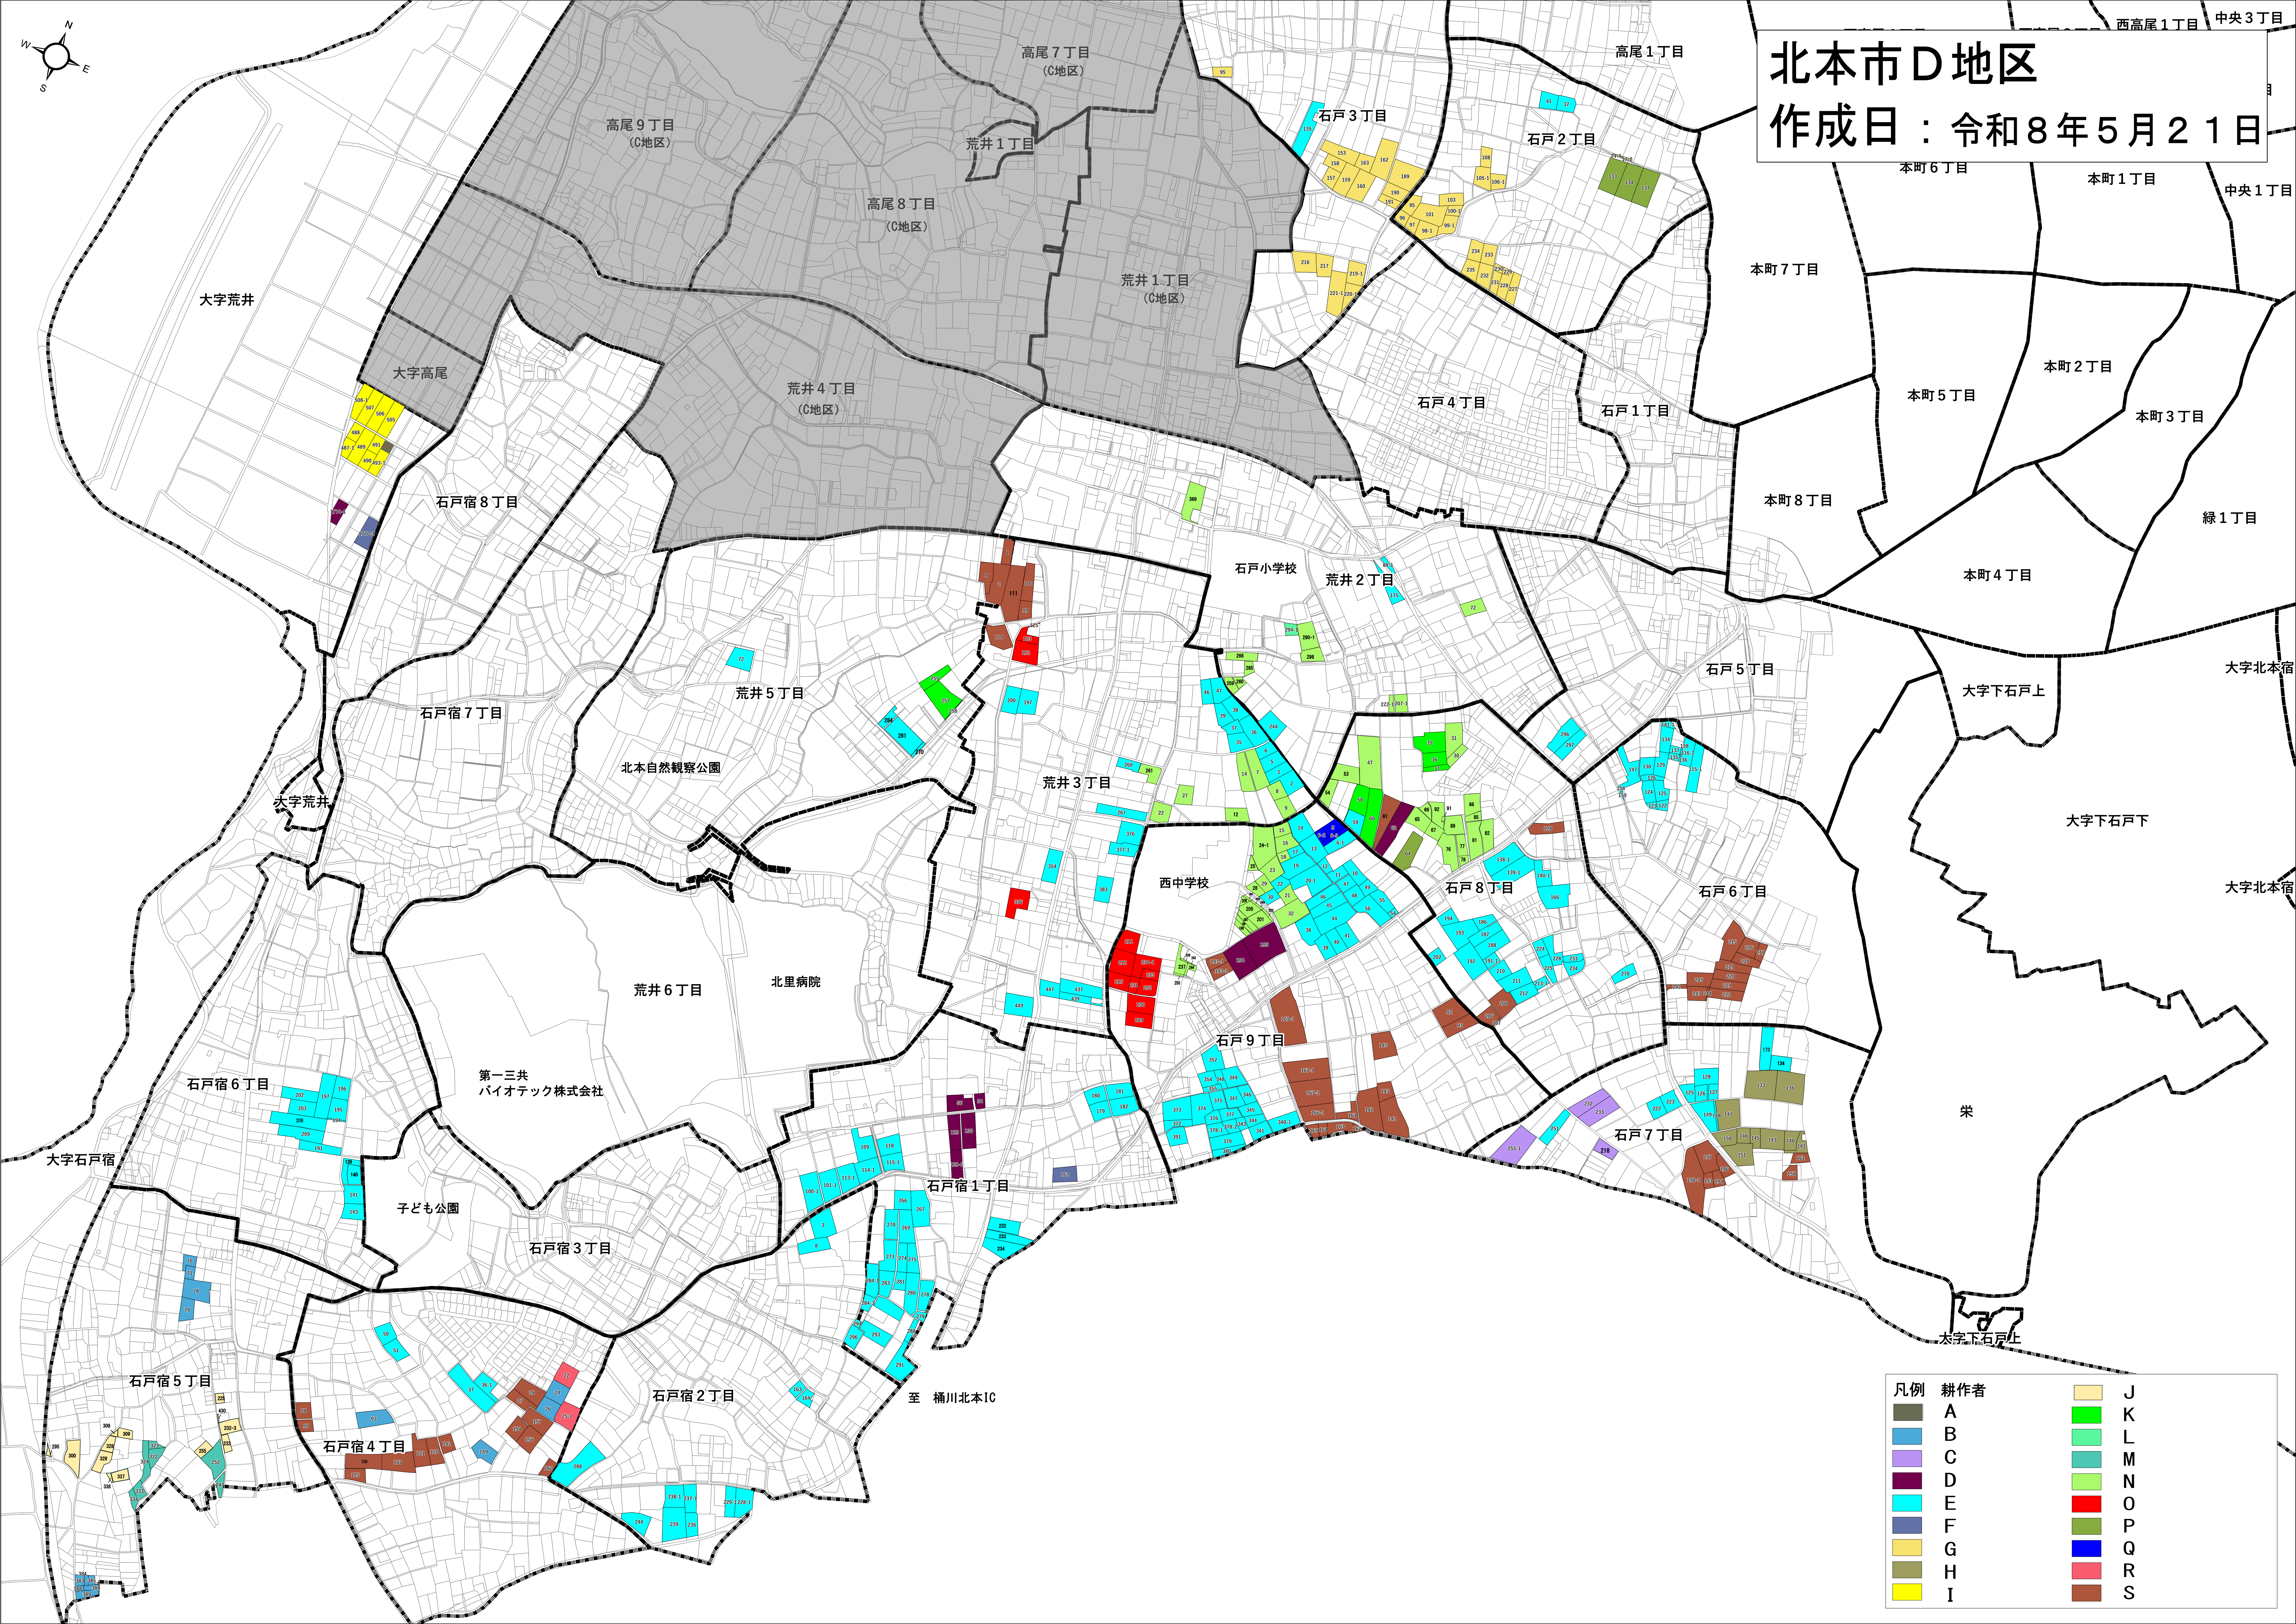

北本市D地区

作成日：令和8年5月21日

凡例 耕作者	
 A	 J
 B	 K
 C	 L
 D	 M
 E	 N
 F	 O
 G	 P
 H	 Q
 I	 R
	 S