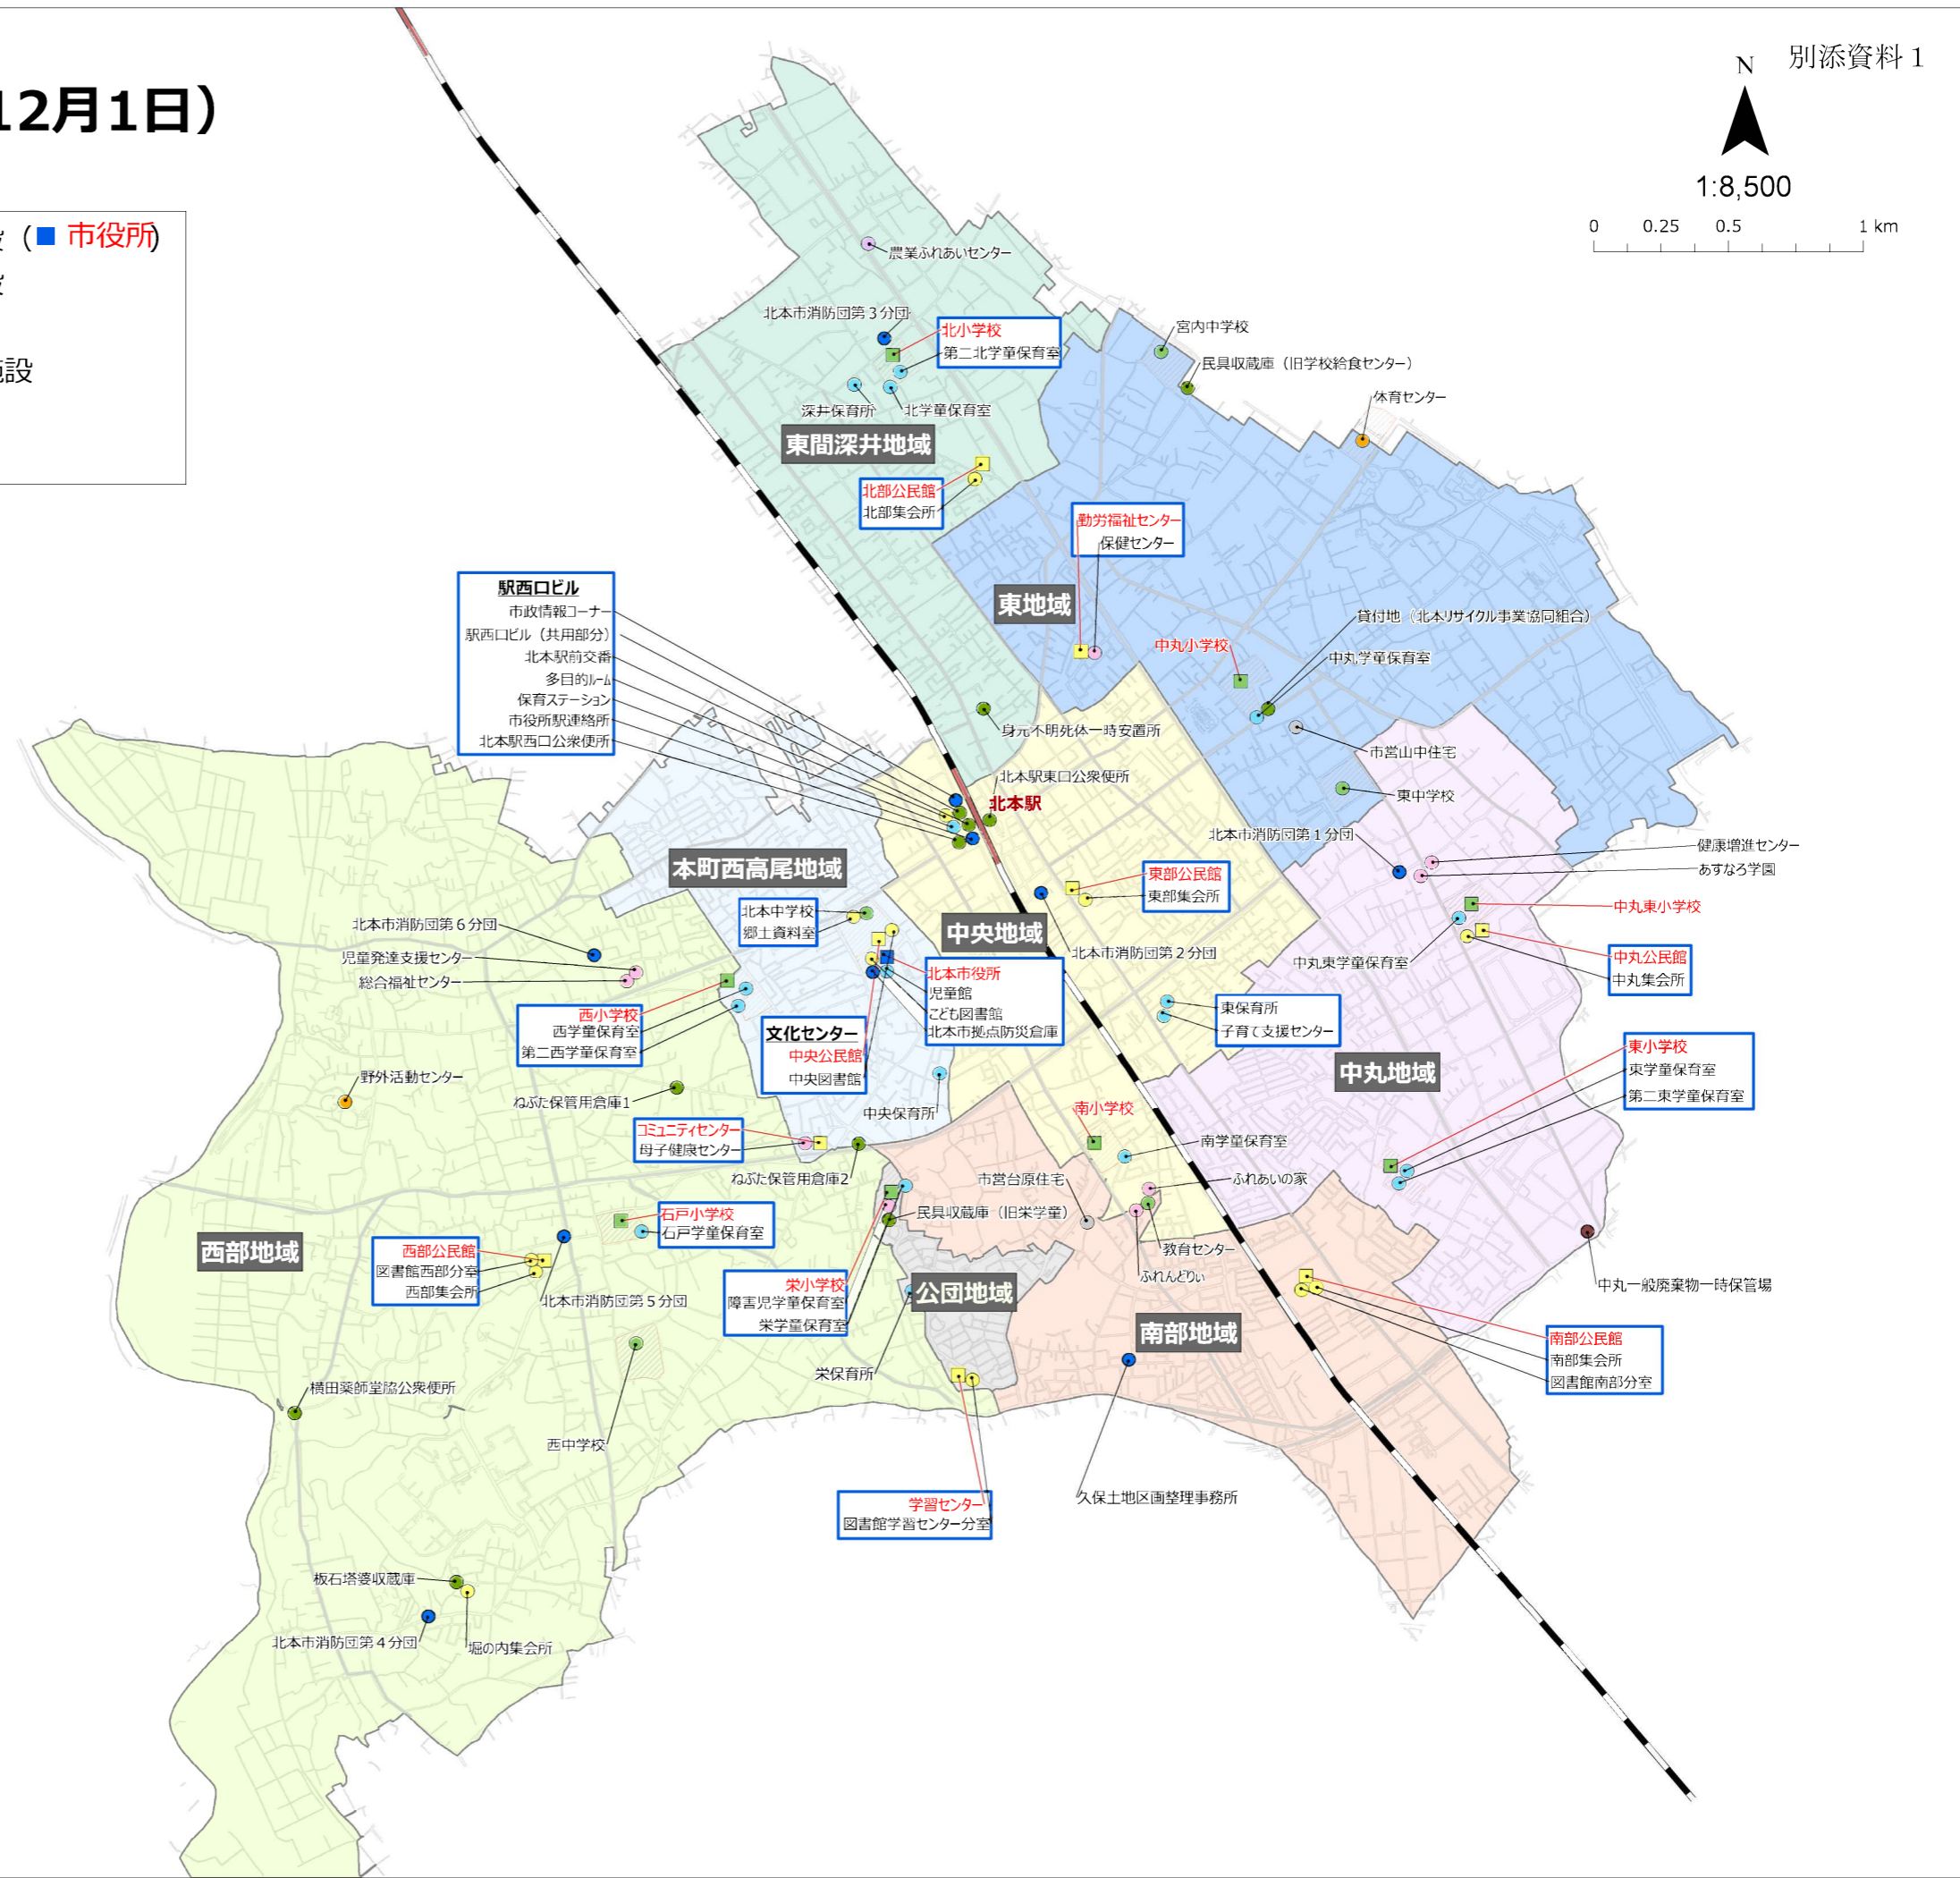

公共施設マップ° (2018年12月1日)

1:8,500

- 施設分類別**
- 市民文化系施設 (■ 公民館)
 - 社会福祉施設
 - 学校教育系施設 (■ 小学校)
 - スポーツ・レクリエーション系施設
 - 子育て支援施設
 - 行政系施設 (■ 市役所)
 - 産業系施設
 - 公営住宅
 - 供給処理施設
 - その他

※各地域の境界については、概略を示しています。