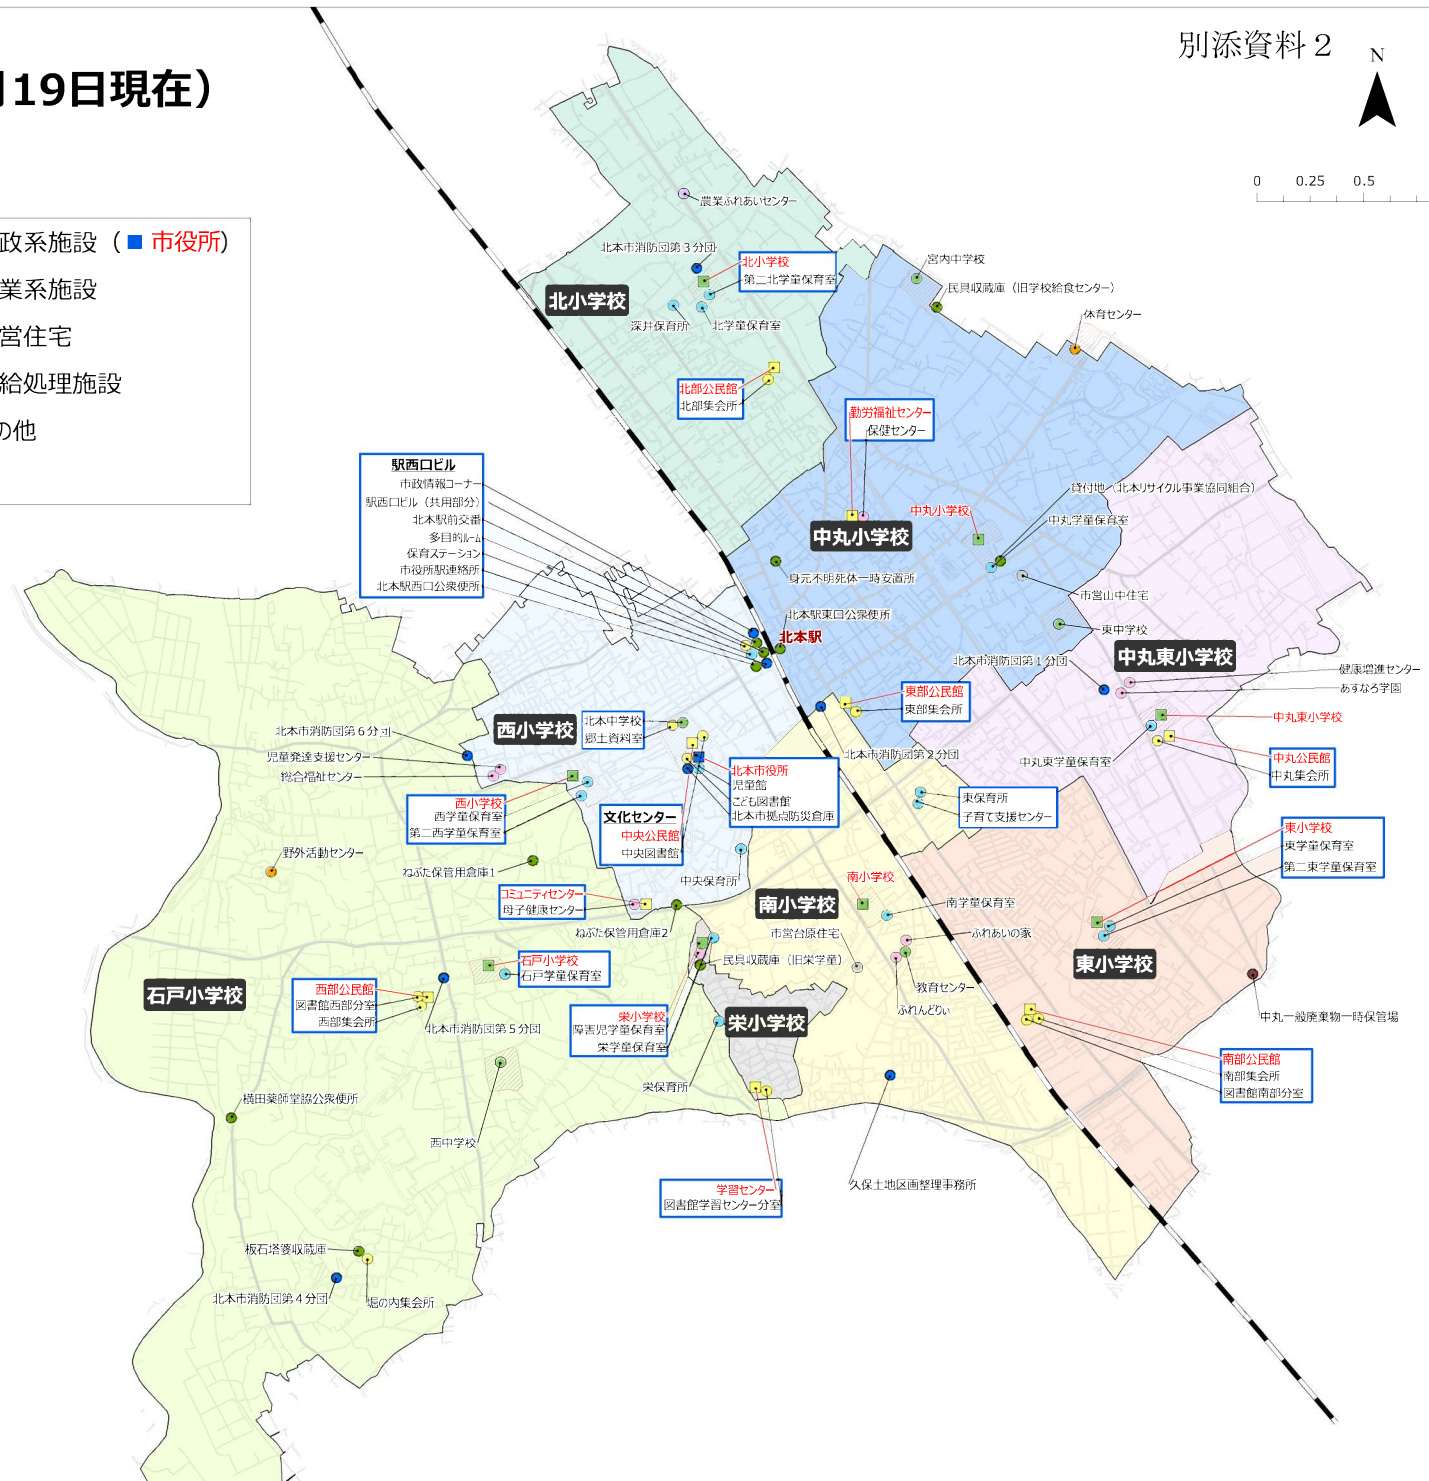

# 公共施設マップ° (2019年1月19日現在)

## ※小学校区別

別添資料 2

N

0 0.25 0.5 1 km

### 施設分類別

- 市民文化系施設 (■ 公民館)
- 社会福祉施設
- 学校教育系施設 (■ 小学校)
- スポーツ・レクリエーション系施設
- 子育て支援施設
- 行政系施設 (■ 市役所)
- 産業系施設
- 公営住宅
- 供給処理施設
- その他

※各小学校区の境界については、概略を示しています。