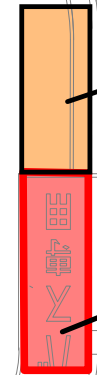

車両配置図 (駅東口ロータリー)

- ・ 鴻巣市コミュニティバス「フラワー号」
- ・ こうのす乗合タクシー
- ・ デマンド交通ひなちゃんタクシー

・ ワコーレバス

・ 川越観光自動車

乗入部分につき停車不可