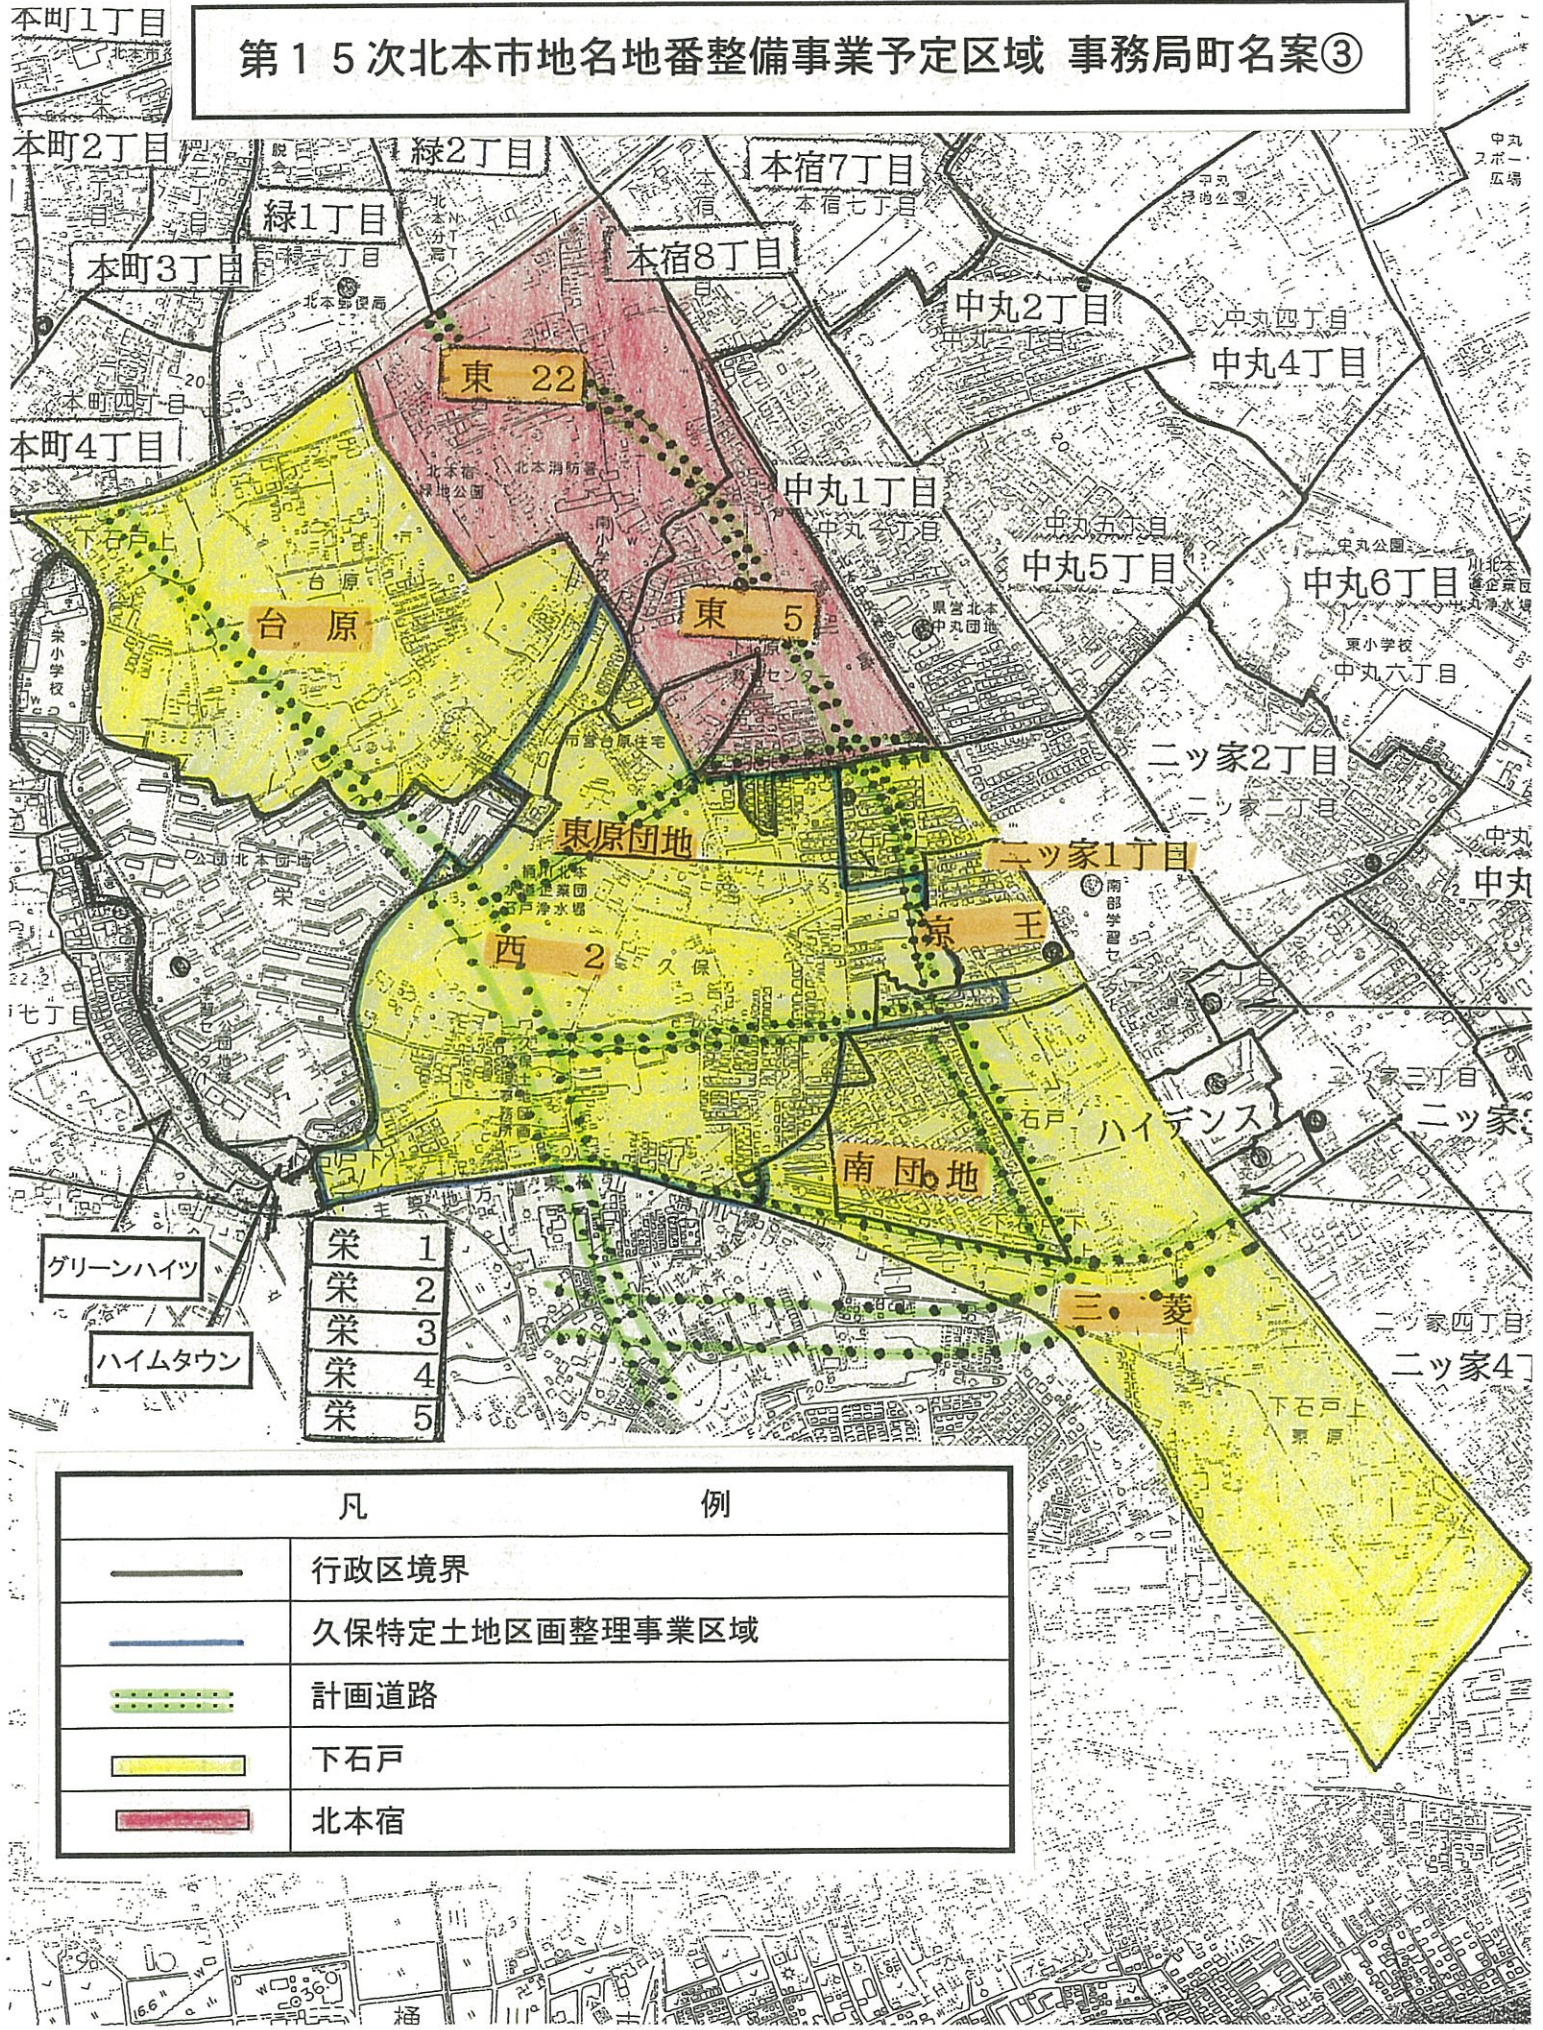

# 第15次北本市地名地番整備事業予定区域 事務局町名案②

- 栄 1
- 栄 2
- 栄 3
- 栄 4
- 栄 5

グリーンハイツ  
ハイムタウン

凡	例
	行政区境界
	久保特定土地区画整理事業区域
	計画道路
	下石戸
	緑

# 第15次北本市地名地番整備事業予定区域 事務局町名案③

- 栄 1
- 栄 2
- 栄 3
- 栄 4
- 栄 5

グリーンハイツ

ハイムタウン

凡	例
	行政区境界
	久保特定土地区画整理事業区域
	計画道路
	下石戸
	北本宿