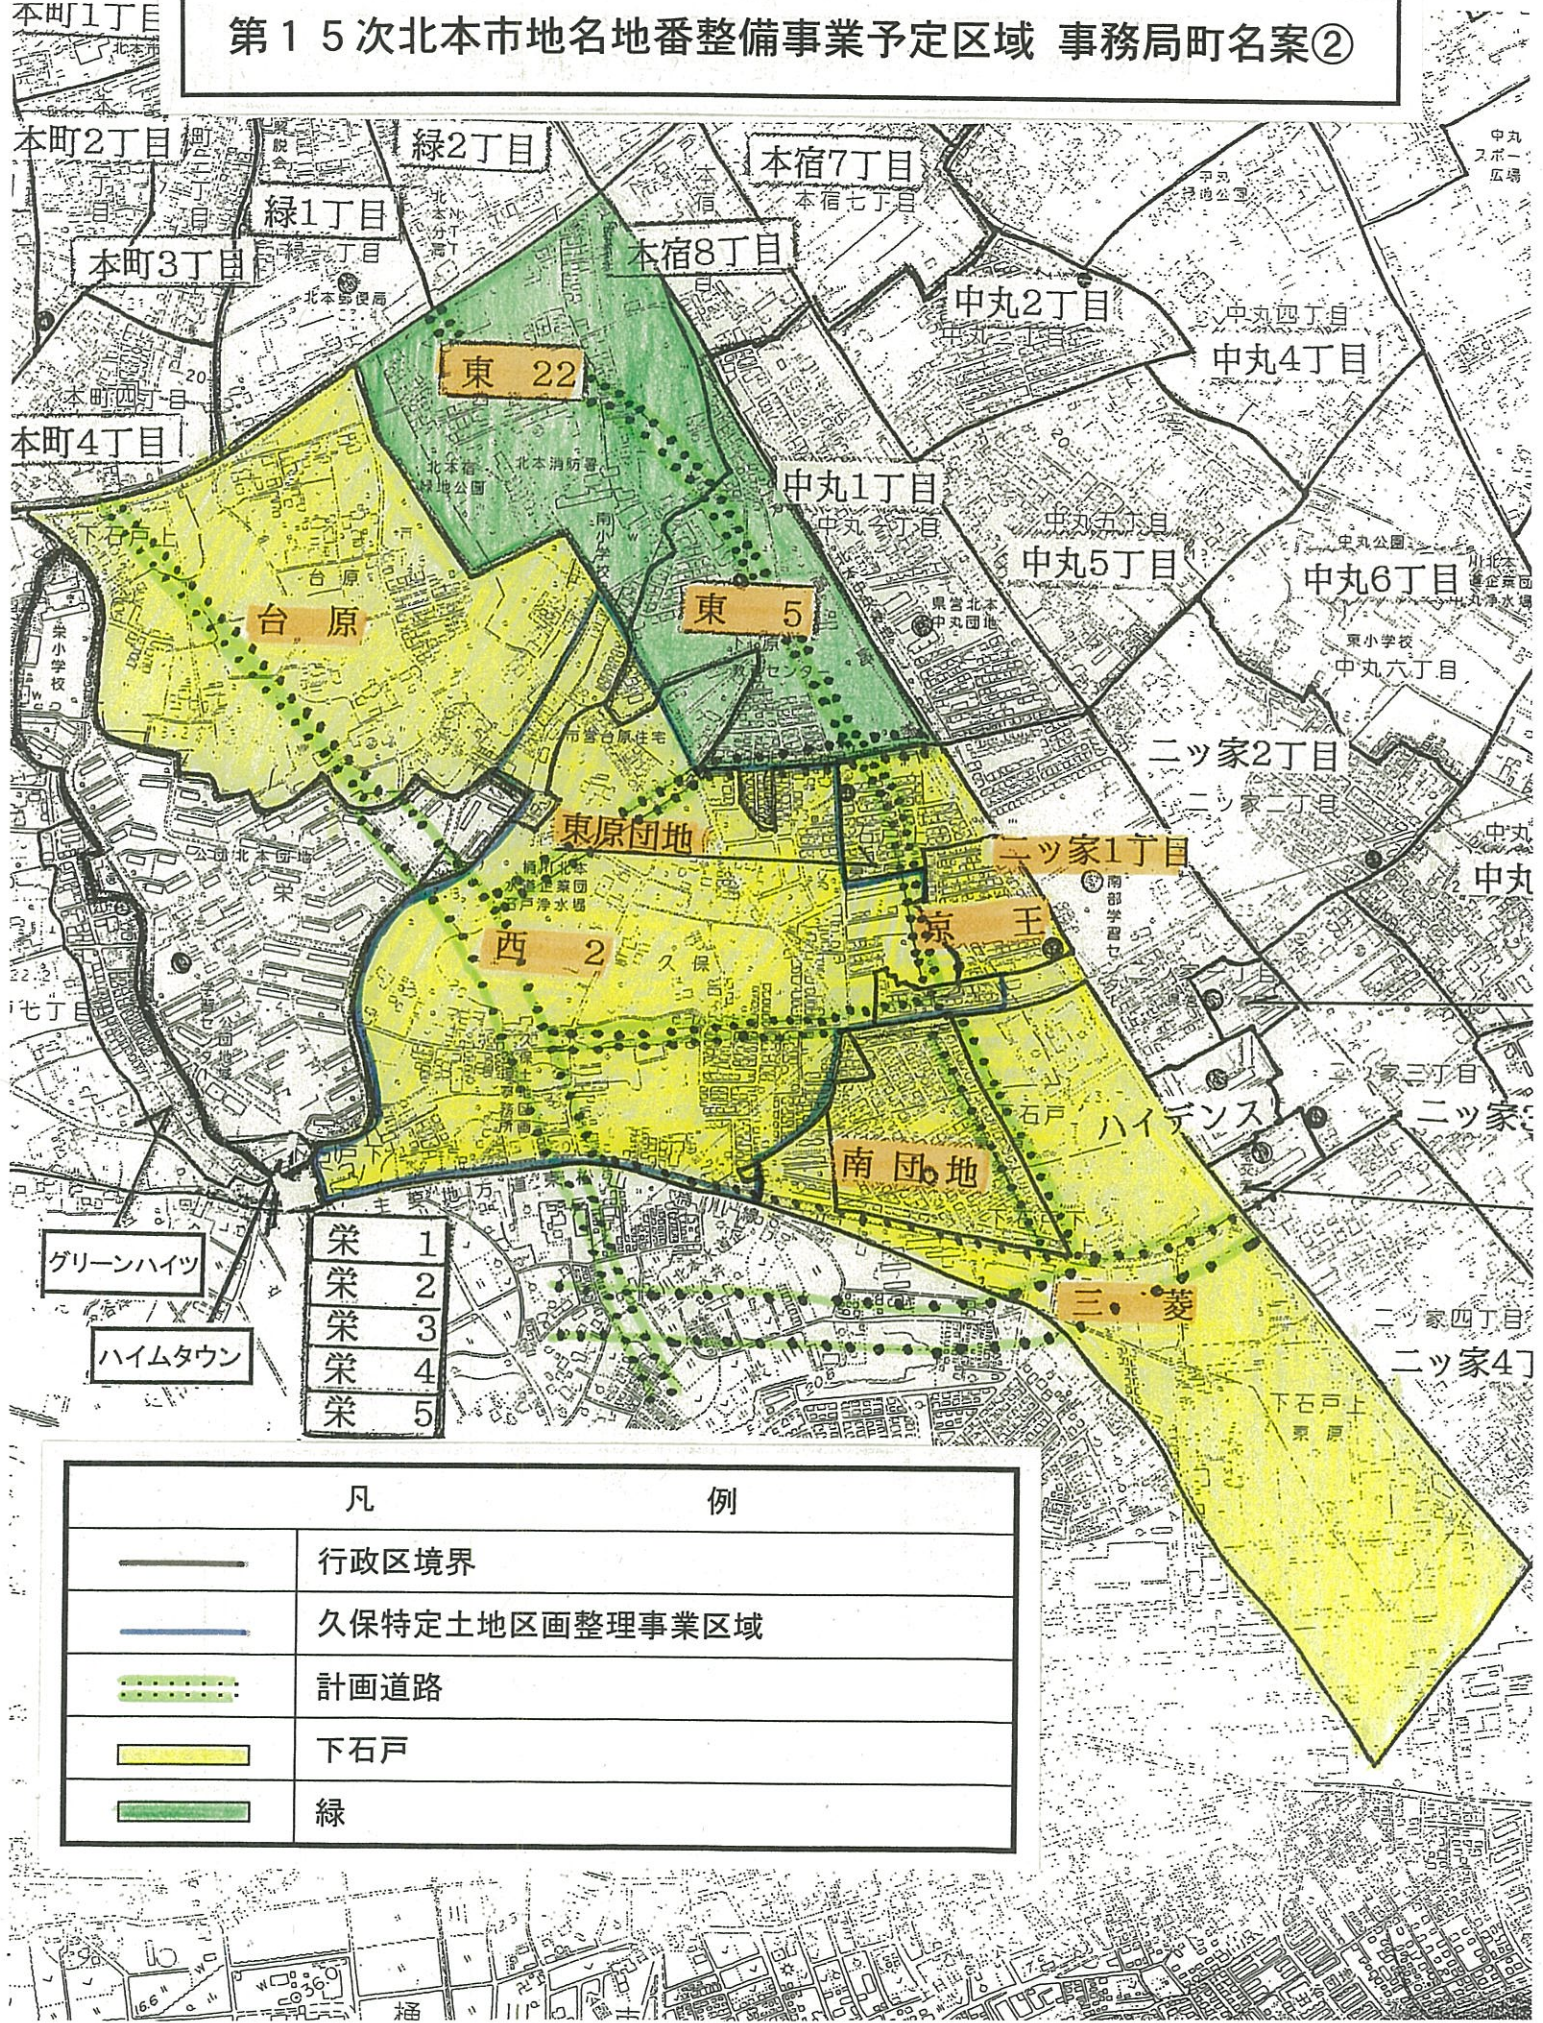

第15次北本市地名地番整備事業予定区域 事務局町名案①

グリーンハイツ  
ハイムタウン

- 栄 1
- 栄 2
- 栄 3
- 栄 4
- 栄 5

凡	例
	行政区境界
	久保特定土地区画整理事業区域
	計画道路
	下石戸

# 第15次北本市地名地番整備事業予定区域 事務局町名案②

- 栄 1
- 栄 2
- 栄 3
- 栄 4
- 栄 5

グリーンハイツ  
ハイムタウン

凡	例
	行政区境界
	久保特定土地区画整理事業区域
	計画道路
	下石戸
	緑

# 第15次北本市地名地番整備事業予定区域 事務局町名案③

- 栄 1
- 栄 2
- 栄 3
- 栄 4
- 栄 5

グリーンハイツ

ハイムタウン

凡	例
	行政区境界
	久保特定土地区画整理事業区域
	計画道路
	下石戸
	北本宿