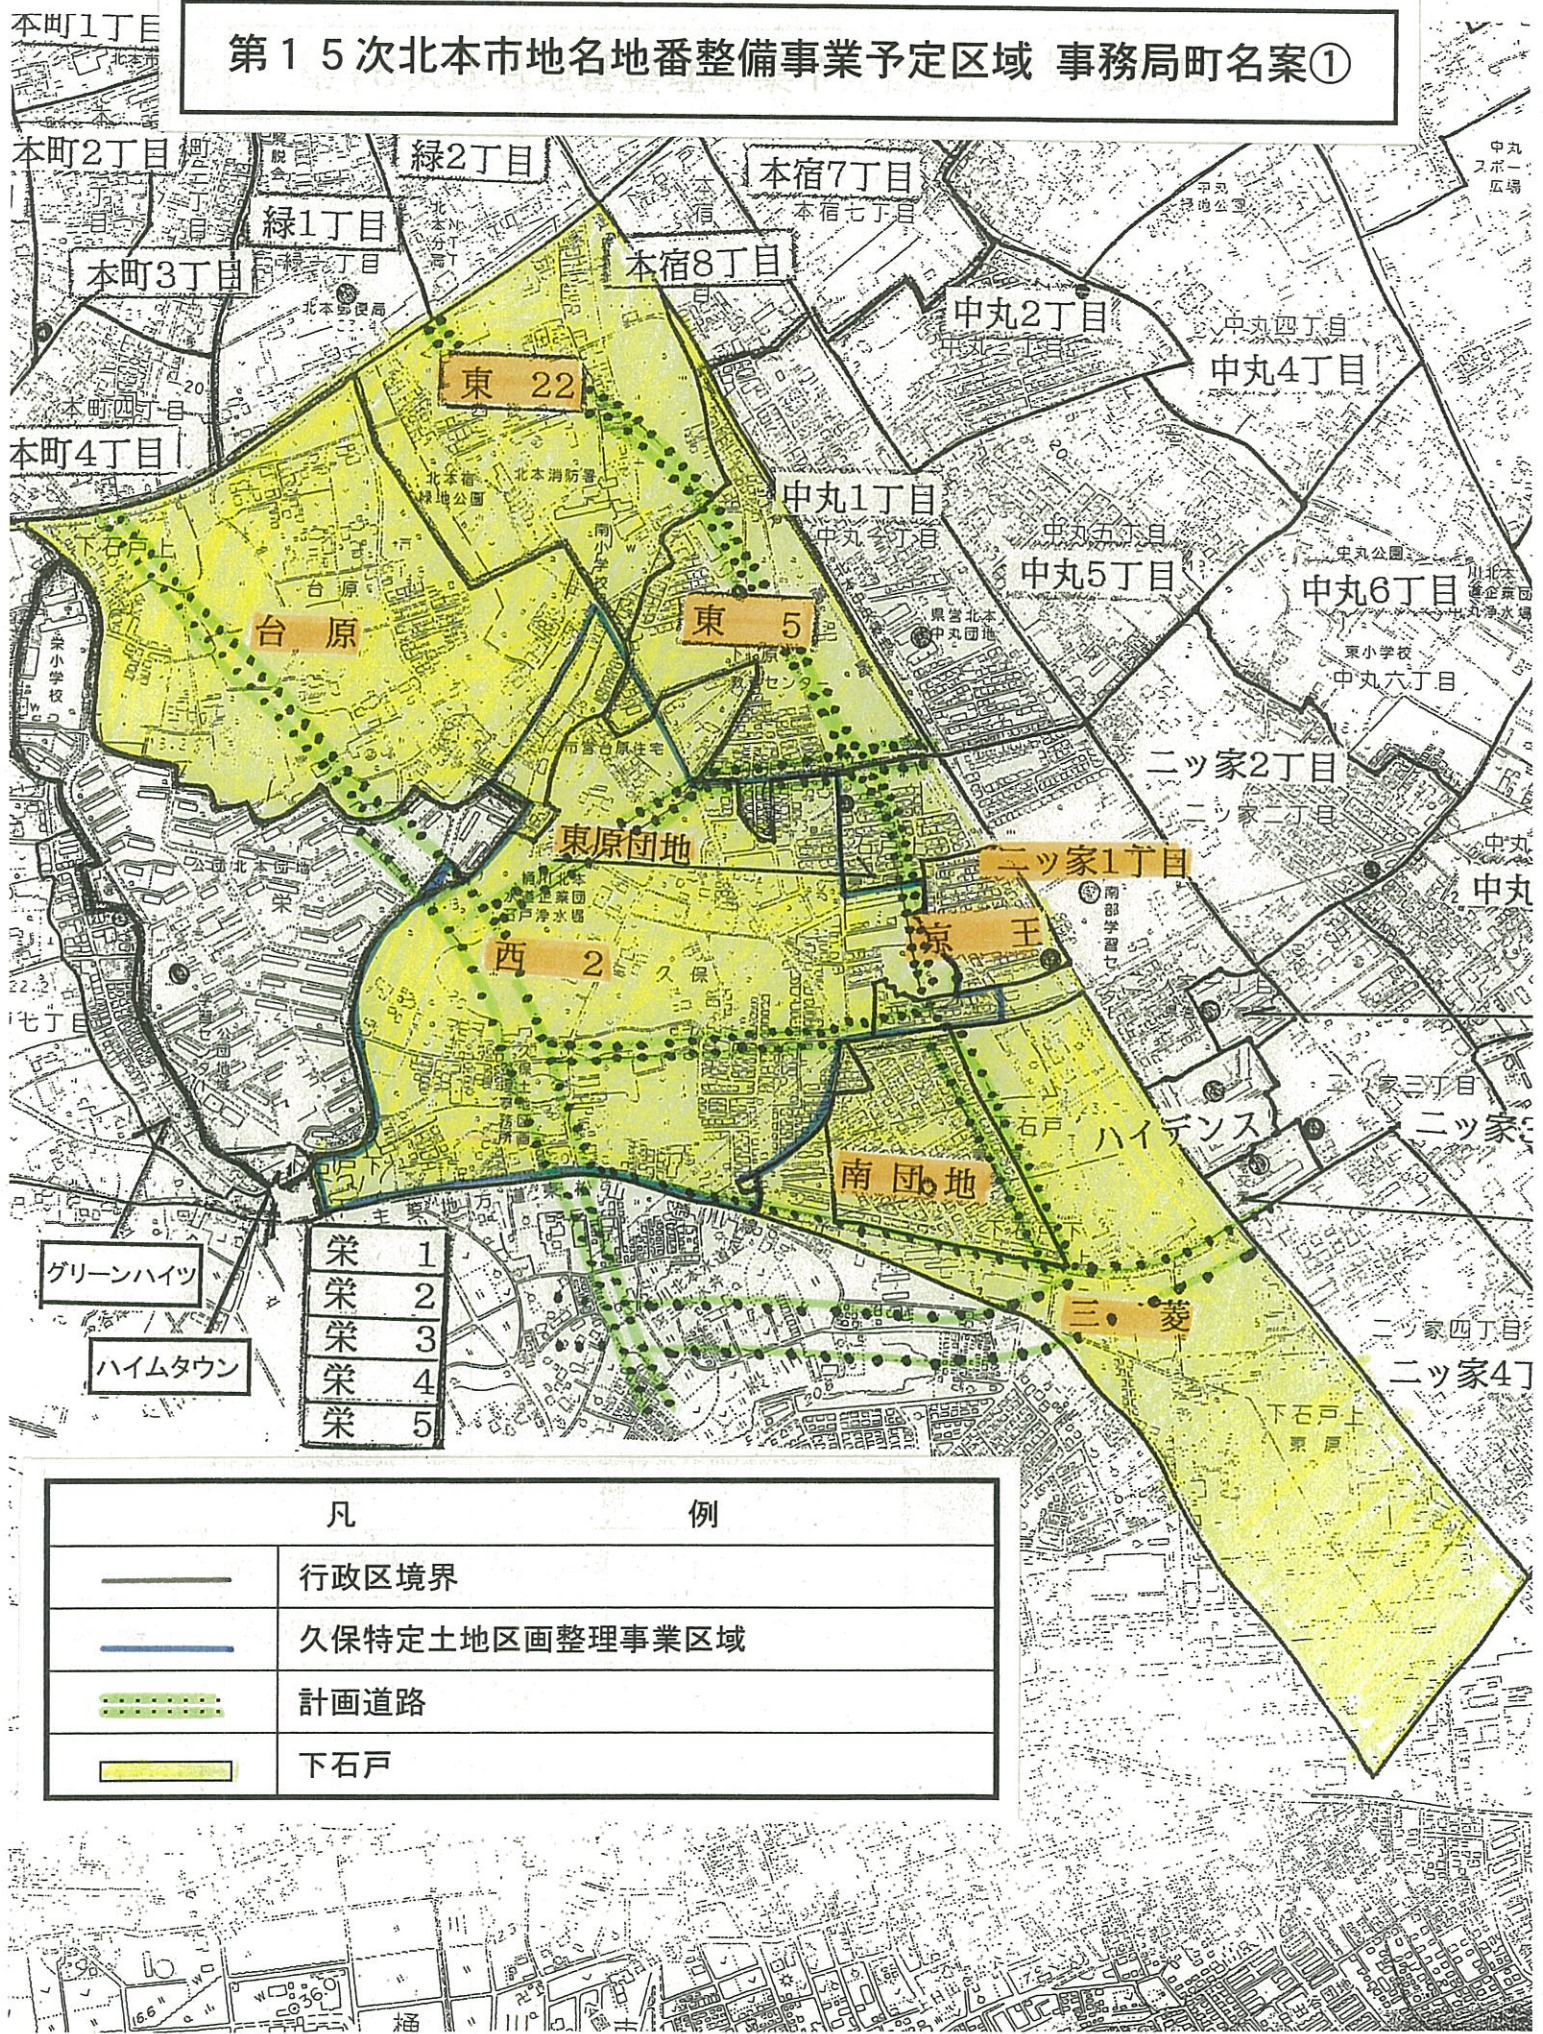

第15次北本市地名地番整備事業予定区域 事務局町名案①

グリーンハイツ  
ハイムタウン

- 栄 1
- 栄 2
- 栄 3
- 栄 4
- 栄 5

凡	例
	行政区境界
	久保特定土地区画整理事業区域
	計画道路
	下石戸

# 第15次北本市地名地番整備事業予定区域 事務局町名案②

- 栄 1
- 栄 2
- 栄 3
- 栄 4
- 栄 5

グリーンハイツ  
ハイムタウン

凡	例
	行政区境界
	久保特定土地区画整理事業区域
	計画道路
	下石戸
	緑

# 第15次北本市地名地番整備事業予定区域 事務局町名案③

- 栄 1
- 栄 2
- 栄 3
- 栄 4
- 栄 5

グリーンハイツ

ハイムタウン

凡	例
	行政区境界
	久保特定土地区画整理事業区域
	計画道路
	下石戸
	北本宿