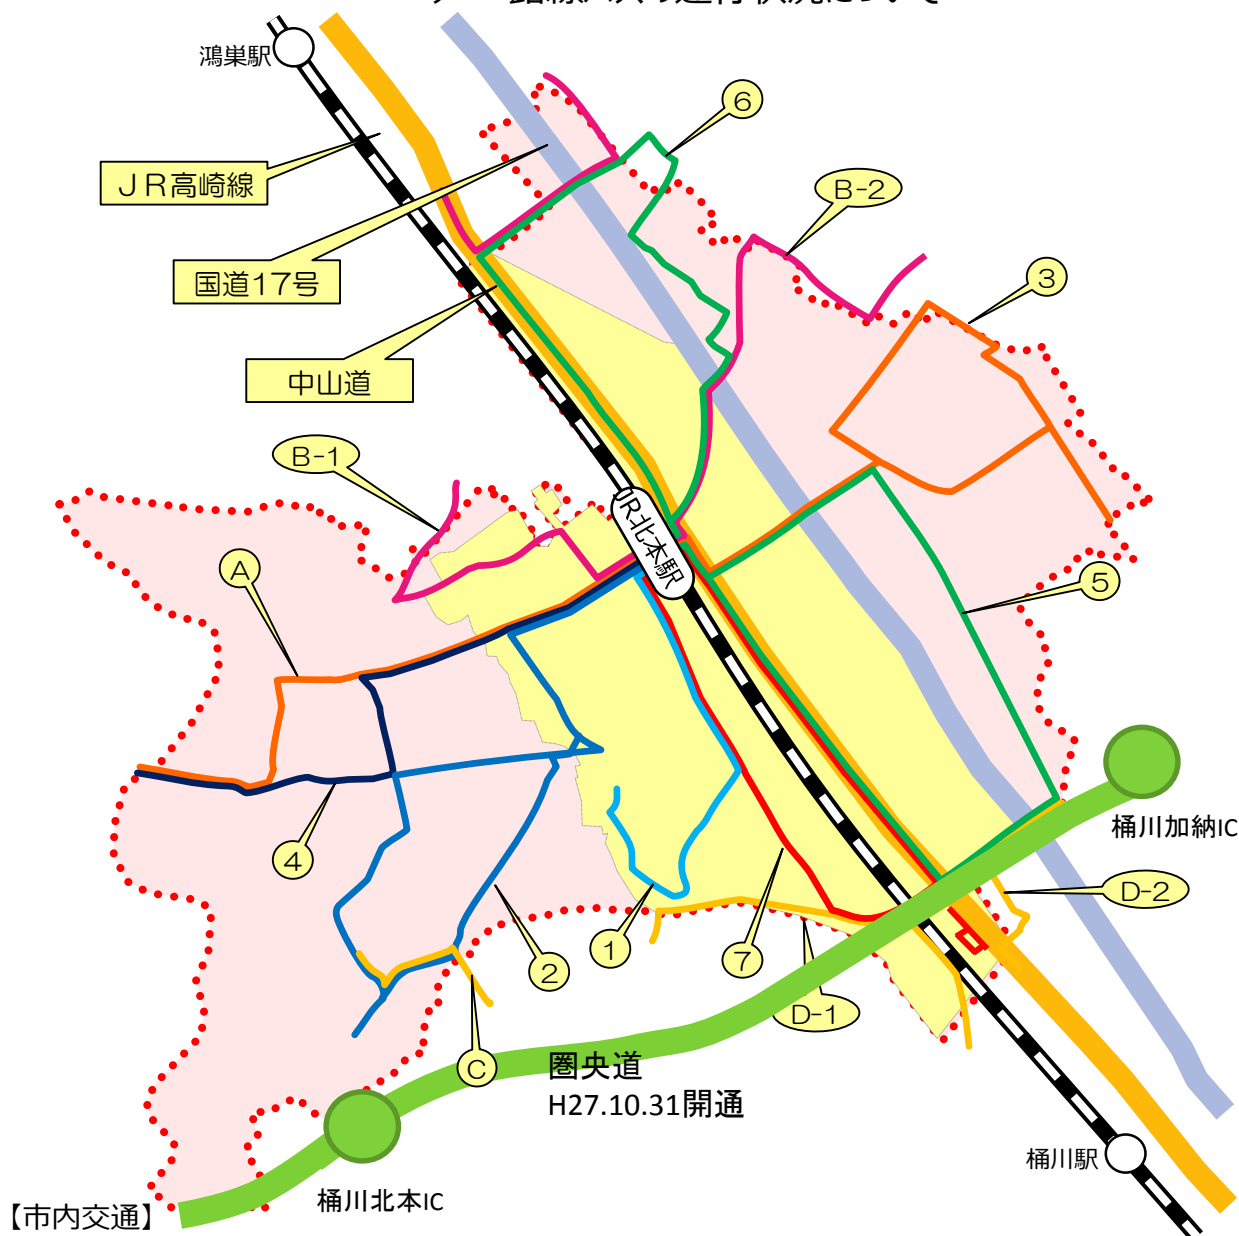

(3) 市内公共交通の現状について

ア 路線バスの運行状況について

【市内交通】

・圏央道が開通 (H22.3.28 川島IC～桶川北本IC H27.10.31 桶川北本IC～白岡菖蒲IC)

【北本駅を発着するバス路線】

・民間バス路線《7路線》

- ① 北本団地線 ② 北里大学メディカルセンター線 ③ 富士重工業線 ④ 衛生研究所線(H26.3～)
 ⑤ ニツ家・グリコ線(H23.9～) ⑥ 東間・深井循環線(H26.10～)
 ⑦ 北本駅西口～ニツ家経由北本駅東口線(H26.10～) ※バス停留所を2箇所増設 (H28.1.21～)

・他市のコミュニティバス路線《3路線》

- (A) 吉見町巡回バスけやき号
 鴻巣市フラワー号 「B-1」馬室コース(H20.1～) 「B-2」常光コース(H21.4～)

【北本駅を発着しないが、一部乗り入れがあるバス路線】《3路線》

- (C)桶川駅発北里大学メディカルセンター線
 桶川市内循環バスにばなGO (D-1) 東西循環外回り (D-2) 東循環

【廃止になった路線】

桶川～鴻巣、免許センター (H26.11.3廃止)