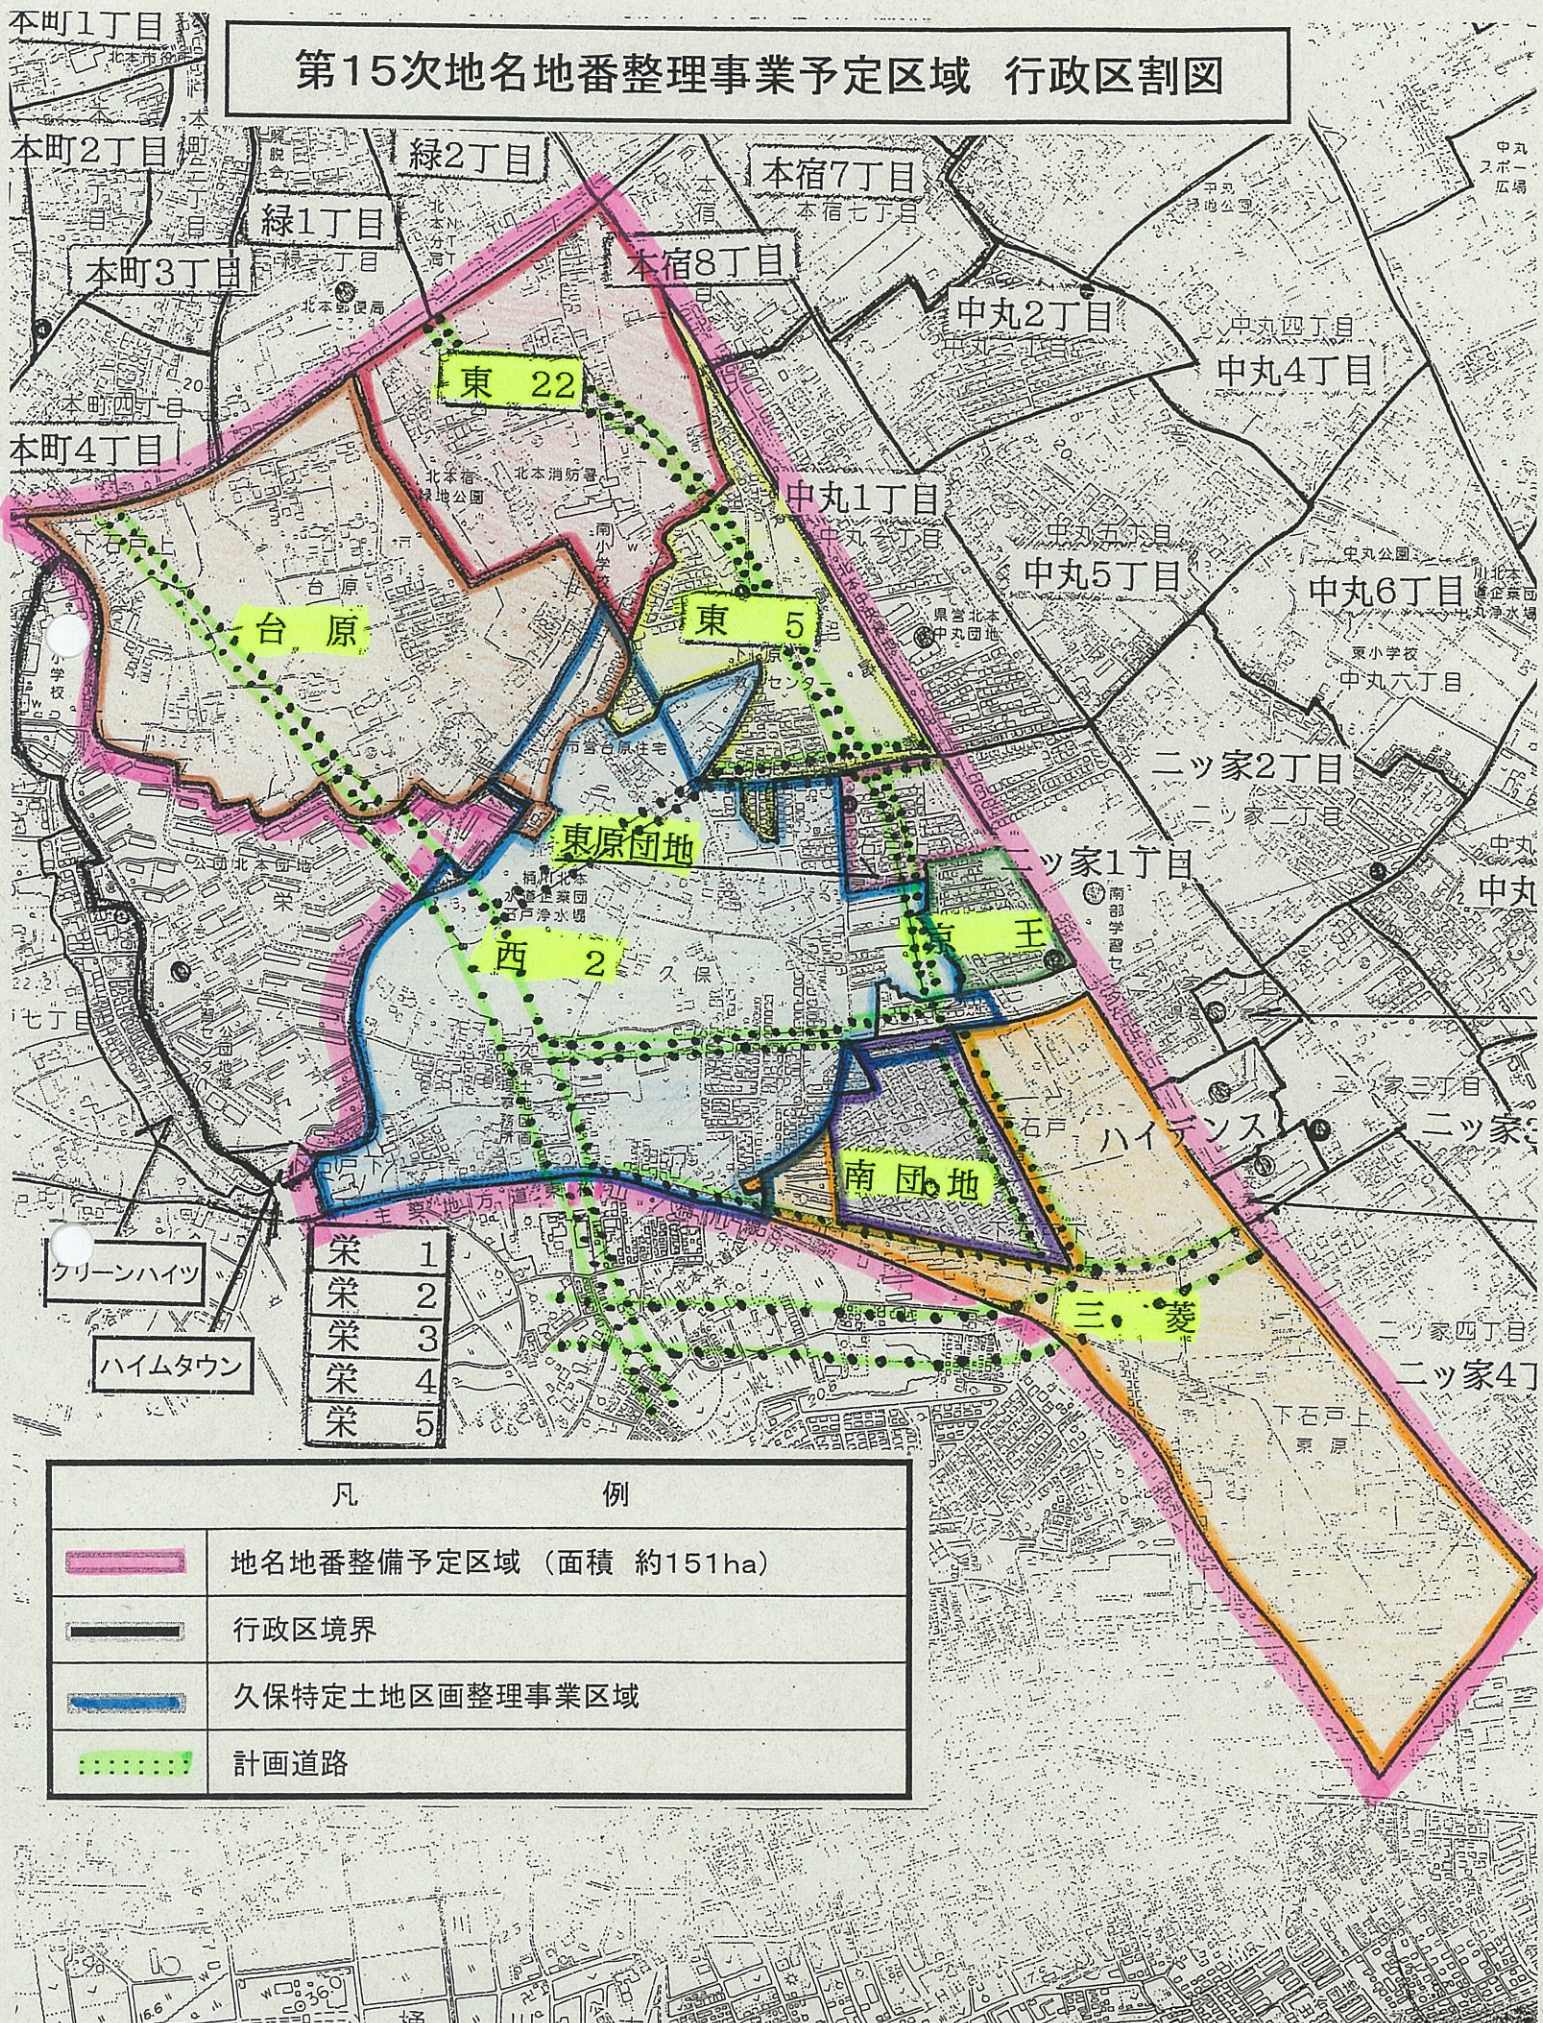

# 第15次地名地番整理事業予定区域 行政区割図

- 栄 1
- 栄 2
- 栄 3
- 栄 4
- 栄 5

クリーンハイツ  
ハイムタウン

凡 例	
	地名地番整備予定区域 (面積 約151ha)
	行政区境界
	久保特定土地区画整理事業区域
	計画道路