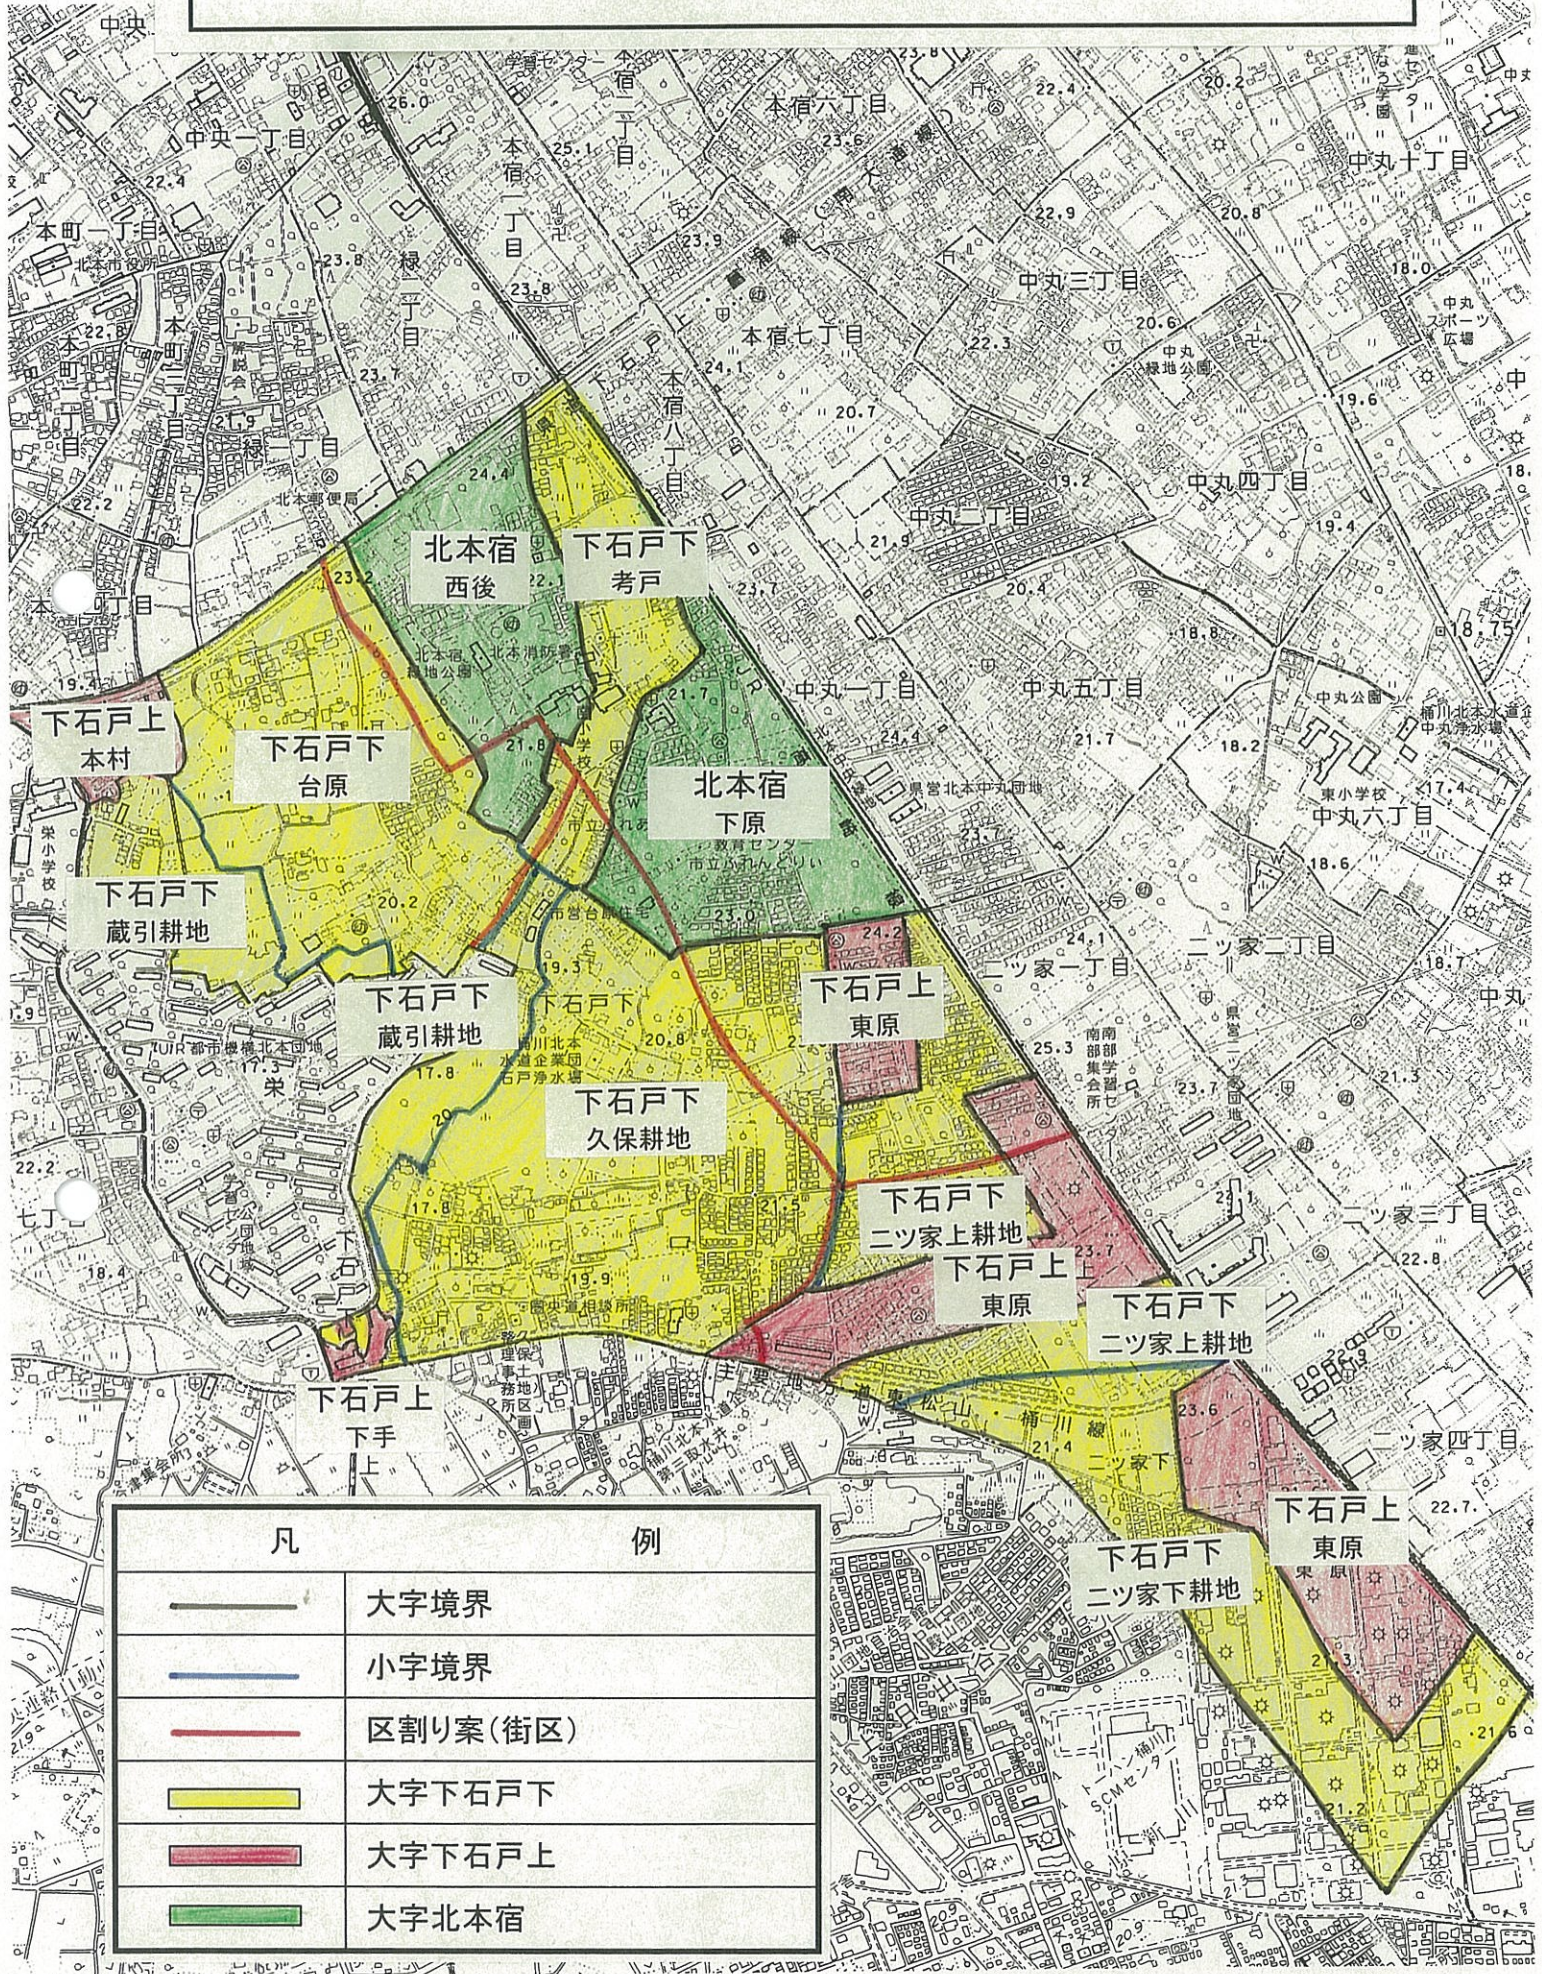

第15次北本市地名地番整備事業予定地域町名図

凡	例
	大字境界
	小字境界
	区割り案(街区)
	大字下石戸下
	大字下石戸上
	大字北本宿